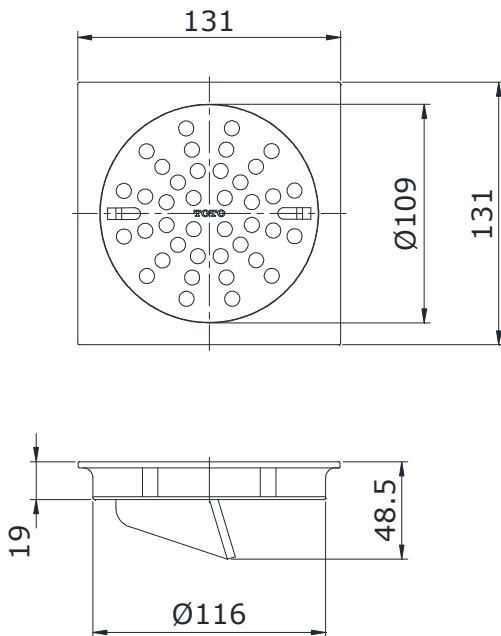

## Specifications Tiêu chuẩn kỹ thuật

Size/ Kích thước : 131 x 131 x 48.5 (mm)  
Material/ Vật liệu : Brass plated Ni-Cr/ Đồng mạ Ni-Cr

**TX1CV2**