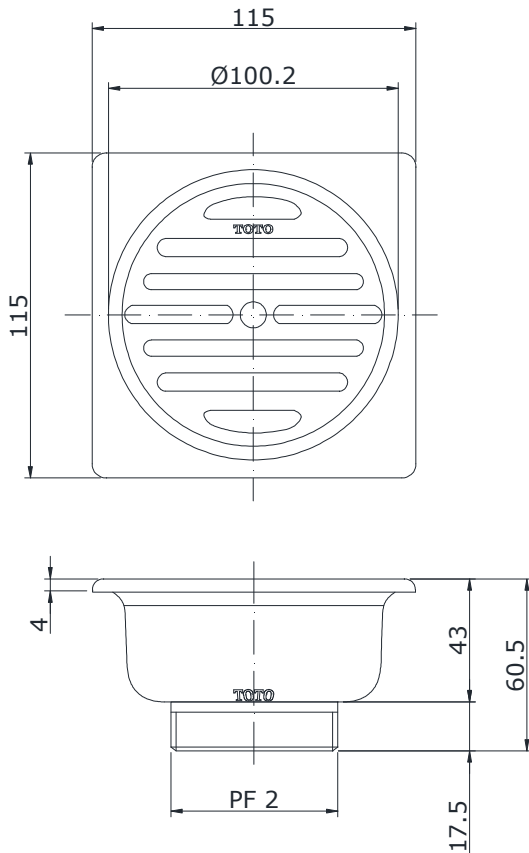

## Specifications

### Tiêu chuẩn kỹ thuật

*Size/ Kích thước* : 115 x 115 x 60.5 (mm)  
*Material/ Vật liệu* : Brass plated Ni-Cr/ Đồng mạ Ni-Cr

**TX1BN**

## Parts description