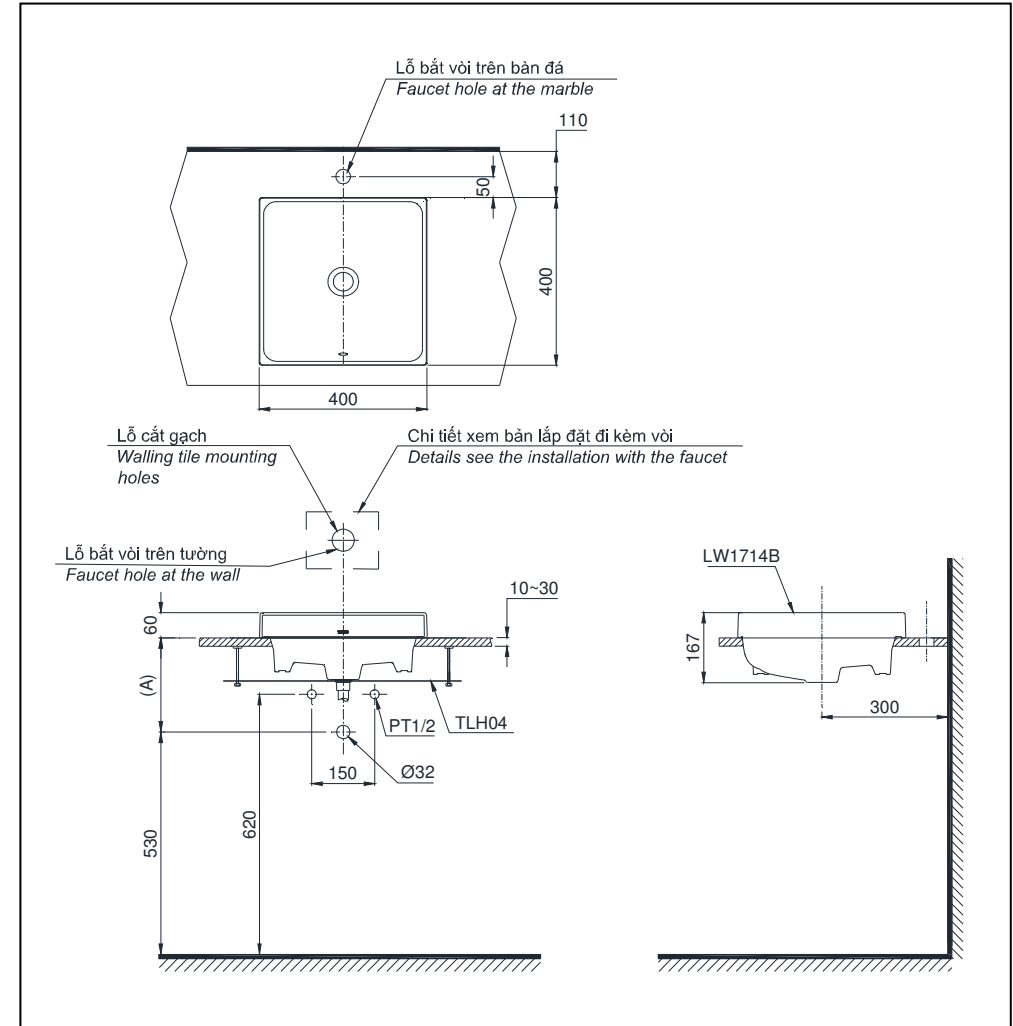

■ CHI TIẾT PHỤ KIỆN/ *DETAIL PARTS*

Thân chậu/ <i>Lavatory</i>	LW1714B
Bộ ốc cố định/ <i>Mounting bolt</i>	TLH04

■ TIÊU CHUẨN KỸ THUẬT/ SPECIFICATIONS

- Lỗ bắt vòi/ *Faucet hole* : Trên bàn đá hoặc trên tường
(*At the marble or at the wall*)
- Đường kính lỗ bắt vòi/ *Faucet hole diameter* : Ø35 (mm)
- Lỗ xả tràn/ *Overflow hole* : Có/ *Yes*
- Kích thước sản phẩm / *Product dimension* : L400 x W400 x H167 (mm)
- Vật liệu/ *Material* : Sứ vệ sinh/ *Vitreous china*

Chú ý: Để lắp đặt ống thải phải đảm bảo kích thước (A).

Notice: Ensure that A dimension is extract when setting trap.