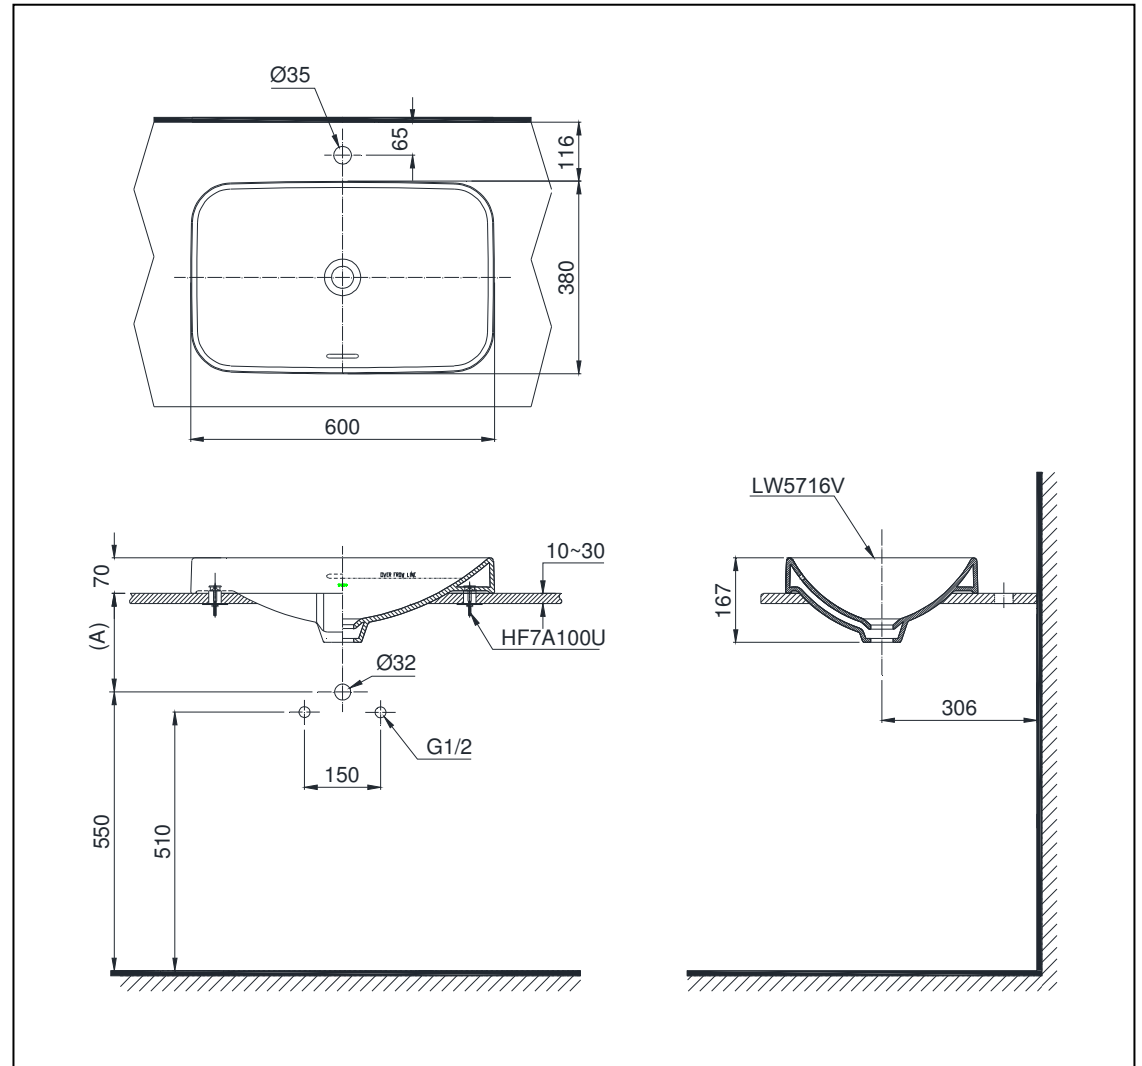

■ **TIÊU CHUẨN KỸ THUẬT/ *SPECIFICATIONS***

- Lỗ bắt vòi/ *Faucet hole* : Trên bàn/ *At the marble*
- Đường kính lỗ bắt vòi/ *Faucet hole diameter* : Ø35 (mm)
- Lỗ xả tràn/ *Overflow hole* : Có/ *Yes*
- Kích thước sản phẩm/ *Product dimension* : L380 x W600 x H167 (mm)
- Vật liệu/ *Material* : Sứ vệ sinh/ *Vitreous china*

Tùy chọn/ *Optional*

Vòi chậu/ <i>Faucets</i>	Ống thải <i>Trap</i>	(A)
TX116LESBR, TTLR301FV-1R, TTLR302FV-1, DL345A1	TVLF404	230~245
TS222AY	TVLF404	190~205
DL342-1	TVLF404	210~225
TTLR303FV-1, TVLM109RU, TTLC301FV-1, TVLM106CR.	TVLF404	220~235
TLS01304V, TLS02303V, TLS03303V, TLS04304V, TLG01304V, TLG02304V, TLG03303V, TLG04304V	TVLF404	205~220
TLG07303V, TLG08303V, TLG09303V, TLG10303V, TLG11303V, TLG07305V, TLG08305V, TLG09305V, TLG10305V, TLG11305V.	TVLF404	230~245
TLE21006A, TLE24006A, TLE24007A, TLE24008A, TLE25006A, TLE25007A, TLE25008A, TLE26007A, TLE26008A, TLE29002A.	T6JV6+TVLF404	220~235

Chú ý: Để lắp đặt ống thải phải đảm bảo kích thước (A).

Notice: Ensure that A dimension is extract when setting trap.