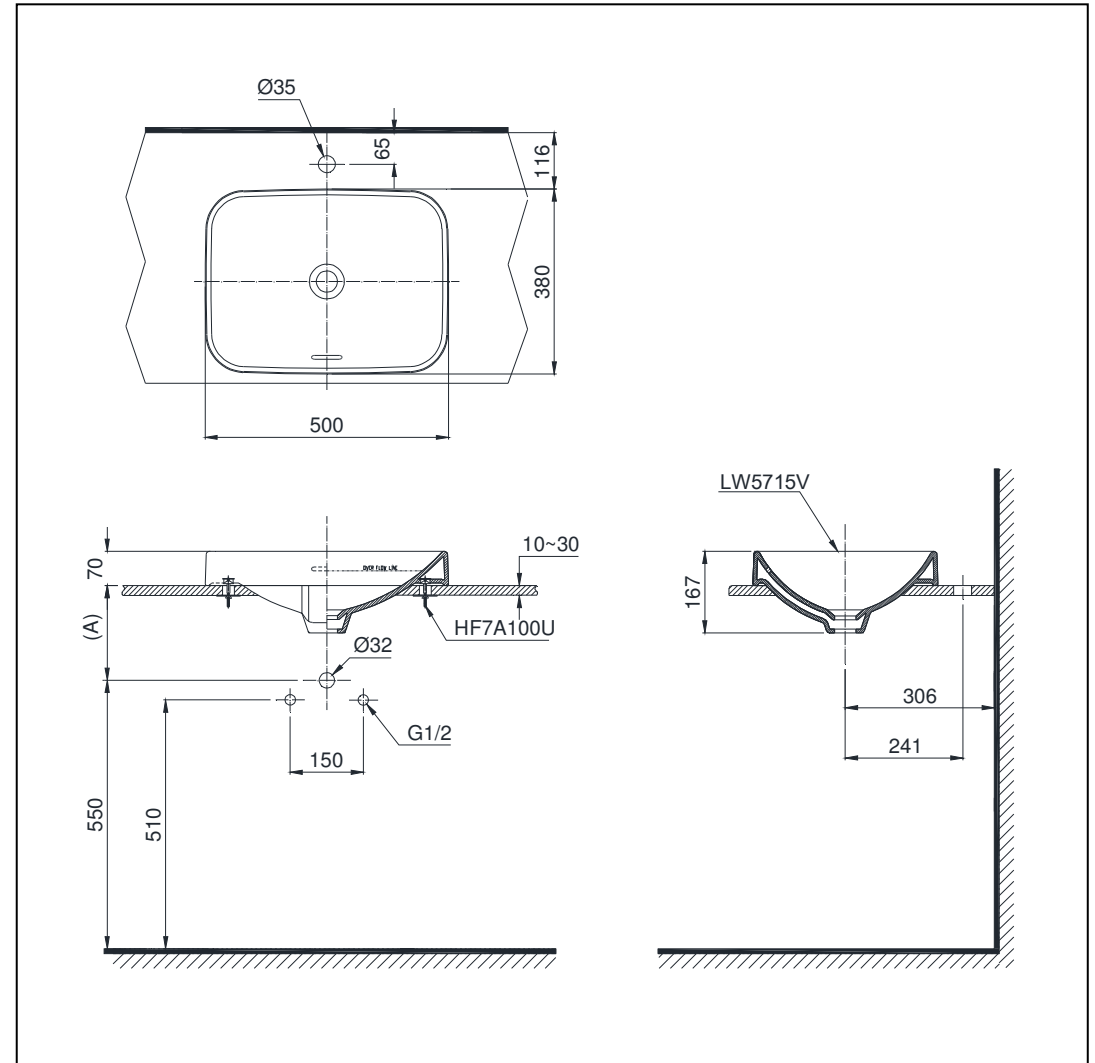

Chú ý

Quý khách vui lòng đọc kỹ hướng dẫn trước khi lắp đặt sản phẩm.

Notice

Please read the manual carefully before installation.

■ CHI TIẾT PHỤ KIỆN/ DETAIL PARTS

Sản phẩm/ Product	LT5715
Thân chậu/ Lavatory	L5715
Thân sứ/ Lavatory body	LW5715V
Bộ ốc cố định/ Mounting bolt	HF7A100U

TIÊU CHUẨN KỸ THUẬT/ SPECIFICATIONS

- Lỗ bắt vòi/ *Faucet hole* : Trên bàn/ *At the marble*
- Đường kính lỗ bắt vòi/ *Faucet hole diameter* : Ø35 (mm)
- Lỗ xả tràn/ *Overflow hole* : Có/ *Yes*
- Kích thước sản phẩm/ *Product dimension* : L380 x W500 x H167 (mm)
- Vật liệu/ *Material* : Sứ vệ sinh/ *Vitreous china*

Chú ý: Để lắp đặt ống thải phải đảm bảo kích thước (A).

Notice: Ensure that A dimension is extract when setting trap.