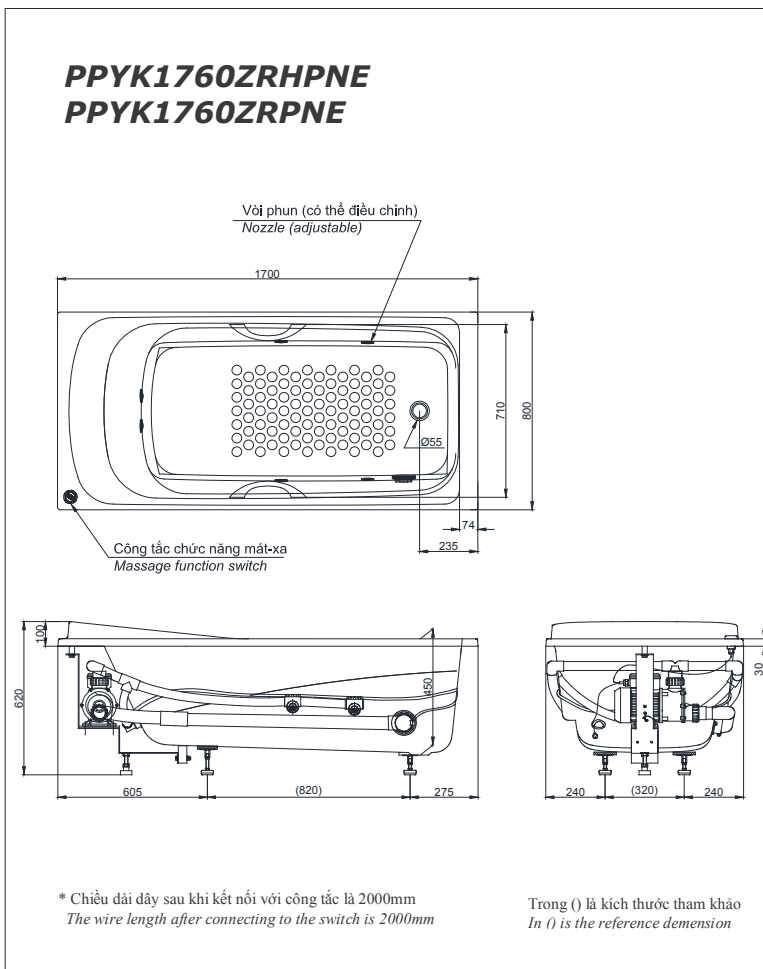

Parts description

Danh mục phụ kiện

Colors Màu sắc

Ceramic White/ Trắng gạch (#P)

All rights reserved by TOTO company. Specifications and sizes are subject to change without notice.
Bản quyền thuộc công ty TOTO. Thông số kỹ thuật và kích thước có thể được thay đổi mà không được báo trước.