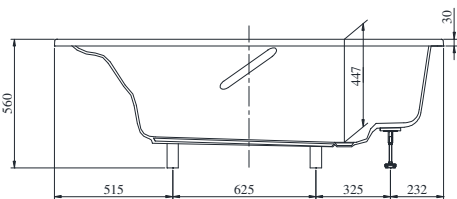

Specifications

Tiêu chuẩn kỹ thuật

Size/ Kích thước : 1697 x 750 x 560 (mm)
Material/ Vật liệu : Acrylic plastic/ Nhựa Acrylic
Capacity/ Dung tích : 203 (L)

PPY1780PE/DB505R-3B/TVBF412
PPY1780HPE/DB505R-3B/TVBF412