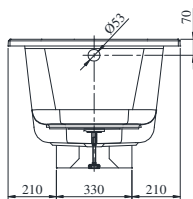

Specifications

Tiêu chuẩn kỹ thuật

Size/ Kích thước : 1697 x 750 x 560 (mm)
Material/ Vật liệu : Acrylic plastic/ Nhựa Acrylic
Capacity/ Dung tích : 203 (L)

PPY1780PE/DB505R-3B/TVBF412
PPY1780HPE/DB505R-3B/TVBF412