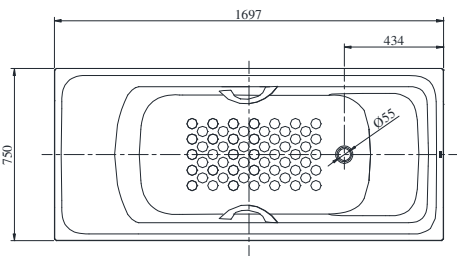

Specifications

Tiêu chuẩn kỹ thuật

Size/ Kích thước : 1697 x 750 x 560 (mm)
Material/ Vật liệu : Acrylic plastic/ Nhựa Acrylic
Capacity/ Dung tích : 203 (L)

PPY1780PE/DB505R-3B/TVBF412
PPY1780HPE/DB505R-3B/TVBF412