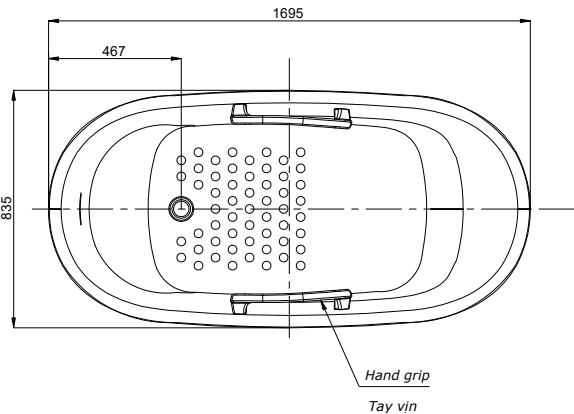

Specifications Tiêu chuẩn kỹ thuật

Size/ Kích thước: 1695 x 835 x 565 (mm)
Material/ Vật liệu: Reinforced Marble /
Đá cẩm thạch nhân tạo
Capacity/ Dung tích: 229 (L)

PJY1744WPWEN/TVBF412, PJY1744WHPWEN/TVBF412
PJY1744BHPWEN/TVBF412

Outside diameter G1 1/2
Đường kính ngoài G1 1/2

- * PJY1744WPWEN: w/o hand grip/ không có tay vịn.
- * PJY1744WHPWEN: w/ hand grip (Matt silver colors)/ có tay vịn (màu Bạc mờ).
- * PJY1744BHPWEN: w/ hand grip (black colors)/ có tay vịn (màu đen).