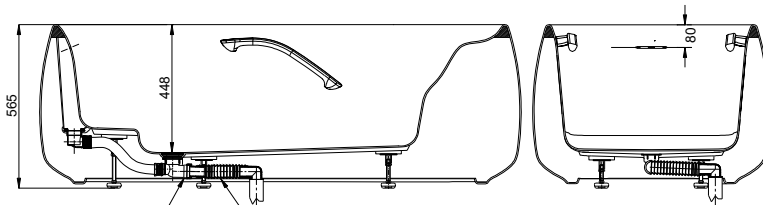

Specifications Tiêu chuẩn kỹ thuật

Size/ Kích thước: 1695 x 835 x 565 (mm)
Material/ Vật liệu: Reinforced Marble /
Đá cẩm thạch nhân tạo
Capacity/ Dung tích: 229 (L)

PJY1744WPWEN/TVBF412, PJY1744WHPWEN/TVBF412
PJY1744BHPWEN/TVBF412

Outside diameter G1 1/2
Đường kính ngoài G1 1/2

- * PJY1744WPWEN: w/o hand grip/ không có tay vịn.
- * PJY1744WHPWEN: w/ hand grip (Matt silver colors)/ có tay vịn (màu Bạc mờ).
- * PJY1744BHPWEN: w/ hand grip (black colors)/ có tay vịn (màu đen).