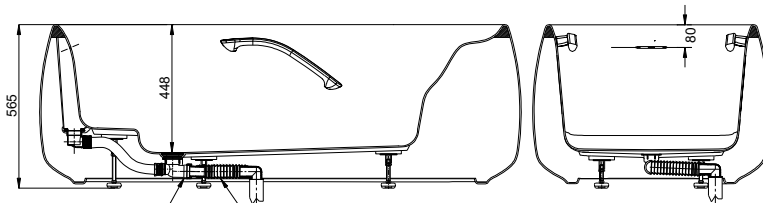

### BATHTUB BỒN TẮM

PJY1744PWEN/TVBF412, PJY1744HPWEN/TVBF412  
PJY1744BHPWEN/TVBF412

Outside diameter G1 1/2  
Đường kính ngoài G1 1/2

TVBF 412

- \* PJY1744PWEN: w/o hand grip/ không có tay vịn.
- \* PJY1744HPWEN: w/ hand grip (Matt silver colors)/ có tay vịn (màu Bạc mờ).
- \* PJY1744BHPWEN: w/ hand grip (black colors)/ có tay vịn (màu đen).

## Specifications Tiêu chuẩn kỹ thuật

Size/ Kích thước: 1695 x 835 x 565 (mm)  
Material/ Vật liệu: Reinforced Marble /  
Đá cẩm thạch nhân tạo  
Capacity/ Dung tích: 229 (L)

## Parts description Danh mục phụ kiện

- *Bathtub w/ apron, w/o hand grip* PJY1744PWEN  
Bồn tắm có yếm, không có tay vịn
- *Bathtub w/ apron, w/ hand grip* PJY1744HPWEN  
PJY1744BHPWEN  
Bồn tắm có yếm, có tay vịn
- *Drain pipe for bathtub (not include)* TVBF412  
Ống nối thoát thải bồn tắm  
(không bán kèm)