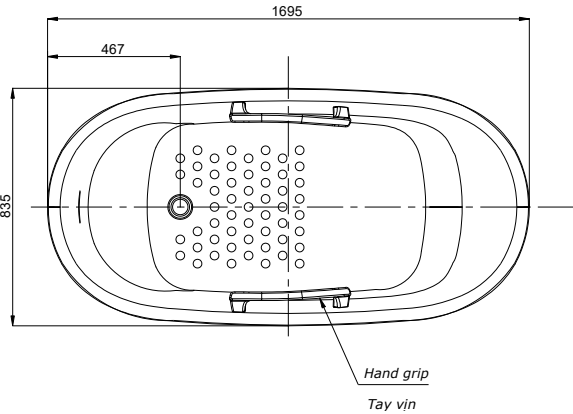

### BATHTUB BỒN TẮM

PJY1744PWEN/TVBF412, PJY1744HPWEN/TVBF412  
PJY1744BHPWEN/TVBF412

Outside diameter G1 1/2  
Đường kính ngoài G1 1/2

TVBF 412

- \* PJY1744PWEN: w/o hand grip/ không có tay vịn.
- \* PJY1744HPWEN: w/ hand grip (Matt silver colors)/ có tay vịn (màu Bạc mờ).
- \* PJY1744BHPWEN: w/ hand grip (black colors)/ có tay vịn (màu đen).

## Specifications Tiêu chuẩn kỹ thuật

Size/ Kích thước: 1695 x 835 x 565 (mm)  
Material/ Vật liệu: Reinforced Marble /  
Đá cẩm thạch nhân tạo  
Capacity/ Dung tích: 229 (L)