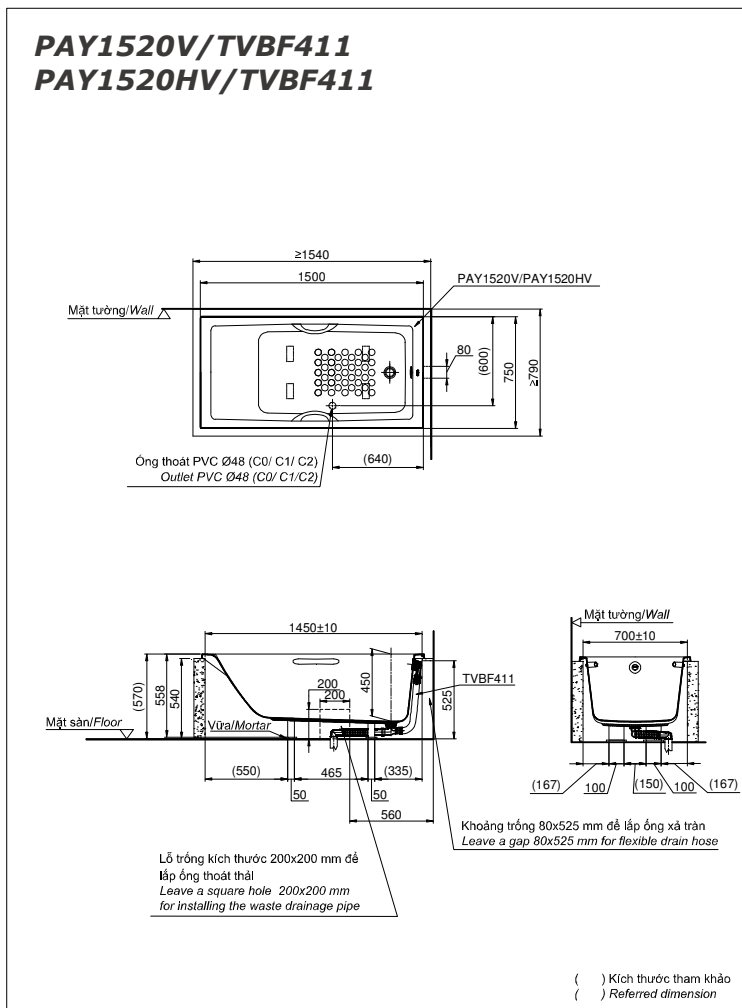

Item number: PAY1520V/TVBF411
Mã sản phẩm PAY1520HV/TVBF411

Features Đặc điểm

- **Sleek Design with Seamless Joint**
Thiết kế đẹp mắt với đường nét tinh tế
- **Ideal curves, shapes and angles that fit user body naturally for maximum comfort**
Đường cong lý tưởng, hình dạng và góc phù hợp với cơ thể người dùng cho sự thoải mái tối đa
- **Luxuriously deep bathing well**
Kiểu dáng sang trọng

Specifications Tiêu chuẩn kỹ thuật

Size/ Kích thước : 1500 x 750 x 558 (mm)
Material/ Vật liệu : Acrylic/ Nhựa Acrylic
Capacity/ Dung tích : 220 (L)

Parts description Danh mục phụ kiện

- **Bathtub w/o apron, w/o hand grip** PAY1520V
Bồn tắm không có yếm, không có tay vịn
- **Bathtub w/o apron, w/ hand grip** PAY1520HV
Bồn tắm không có yếm, có tay vịn
- **Drainer for bathtub with Pop-up waste (not include)** TVBF411
Bộ thoát thải bồn tắm (không bán kèm)

Colors Màu sắc

White/ Trắng

All rights reserved by TOTO company. Specifications and sizes are subject to change without notice.
Bản quyền thuộc công ty TOTO. Thông số kỹ thuật và kích thước có thể được thay đổi mà không được báo trước.