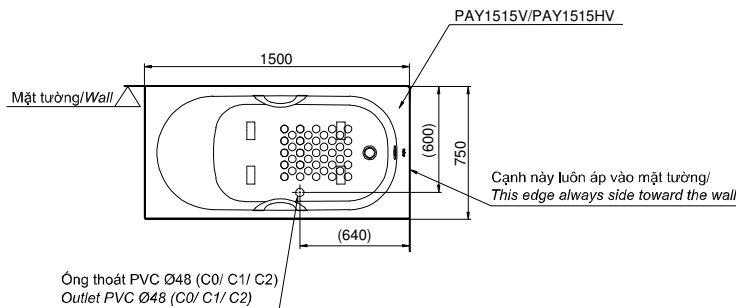

Item number: PAY1515VC/TVBF411

Mã sản phẩm PAY1515HVC/TVBF411

Features

Đặc điểm

- **Sleek Design with Seamless Joint**
Thiết kế đẹp mắt với đường nét tinh tế
- **Ideal curves, shapes and angles that fit user body naturally for maximum comfort**
Đường cong lý tưởng, hình dạng và góc phù hợp với cơ thể người dùng cho sự thoải mái tối đa
- **Luxuriously deep bathing well**
Kiểu dáng sang trọng

Specifications

Tiêu chuẩn kỹ thuật

Size/ Kích thước : 1500 x 750 x 558 (mm)
Material/ Vật liệu : Acrylic/ Nhựa Acrylic
Capacity/ Dung tích : 205 (L)

PAY1515VC/ TVBF411
PAY1515HVC/ TVBF411

() Kích thước tham khảo
() Referred dimension