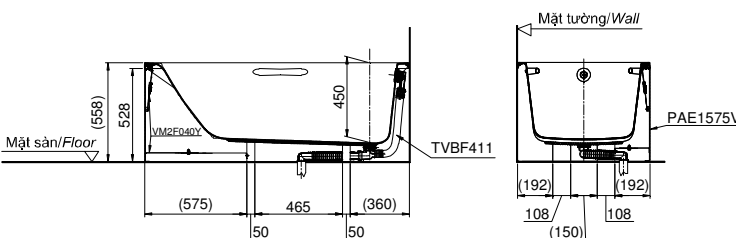

Item number: PAY1515VC/TVBF411

Mã sản phẩm PAY1515HVC/TVBF411

Features

Đặc điểm

- **Sleek Design with Seamless Joint**
Thiết kế đẹp mắt với đường nét tinh tế
- **Ideal curves, shapes and angles that fit user body naturally for maximum comfort**
Đường cong lý tưởng, hình dạng và góc phù hợp với cơ thể người dùng cho sự thoải mái tối đa
- **Luxuriously deep bathing well**
Kiểu dáng sang trọng

Specifications

Tiêu chuẩn kỹ thuật

Size/ Kích thước : 1500 x 750 x 558 (mm)
Material/ Vật liệu : Acrylic/ Nhựa Acrylic
Capacity/ Dung tích : 205 (L)

PAY1515VC/ TVBF411
PAY1515HVC/ TVBF411

() Kích thước tham khảo
() Referred dimension