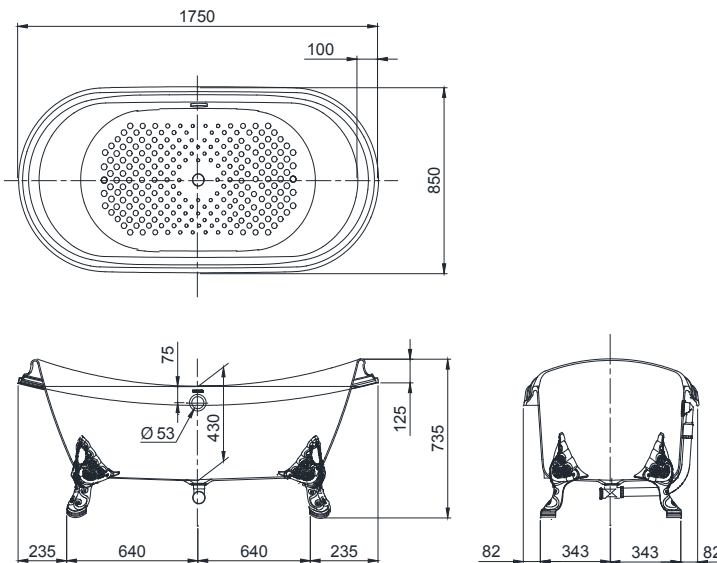

### Đặc điểm

- **New stylish simple look**  
Một phong cách mới với kiểu dáng đơn giản
- **Smaller fillet creates a more direct bathtub profile**  
Đường viền mỏng hơn tạo nên hình dáng đặc trưng của bồn tắm
- **A collection of elegance and comfort**  
Bộ sưu tập của sự sang trọng và thoải mái
- **A more beautiful bathtub body with new-design metal drainage fittings**  
Thân bồn tắm đẹp hơn với các phụ kiện thoát nước kiểu dáng mới được làm từ kim loại

## Specifications

### Tiêu chuẩn kỹ thuật

Size/ Kích thước	: 1750 x 850 x 735 (mm)
Material/ Vật liệu	: Enameled Cast Iron/Gang tráng men
Capacity/ Dung tích	: 237 (L)

**FBY1756PTGE/TVBF412**  
**FBY1756PTNE/TVBF412**

Ống chõ Ø41mm~Ø45mm  
(tương ứng ống PVC Ø48 C1, C2, C3)

## Parts description