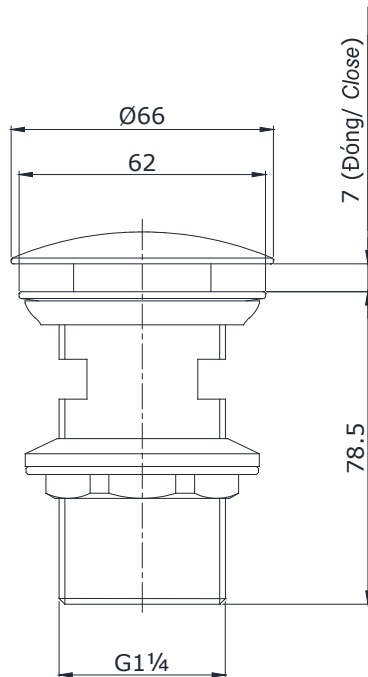

Parts description Danh mục phụ kiện

Colors Màu sắc