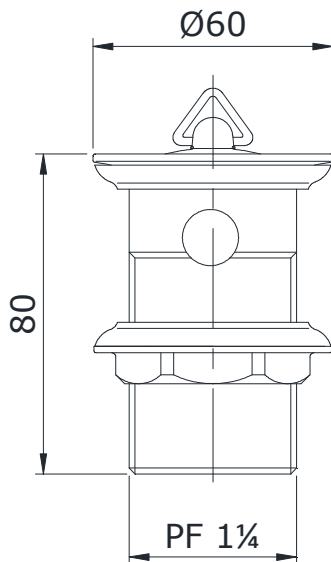

Item number: **T6J1**
Mã sản phẩm

Features Đặc điểm

- Easy installation and usage
Dễ dàng lắp đặt và sử dụng
- Durable finishes
Lớp mạ bền vững với thời gian

Specifications Tiêu chuẩn kỹ thuật

Size/ Kích thước : $\varnothing 60 \times 80$ (mm)
Material/ Vật liệu : Brass plated Ni-Cr/ Đồng mạ Ni-Cr

T6J1

Parts description Danh mục phụ kiện

- Waste fitting/ Bộ thoát thải T6J1

Colors Màu sắc