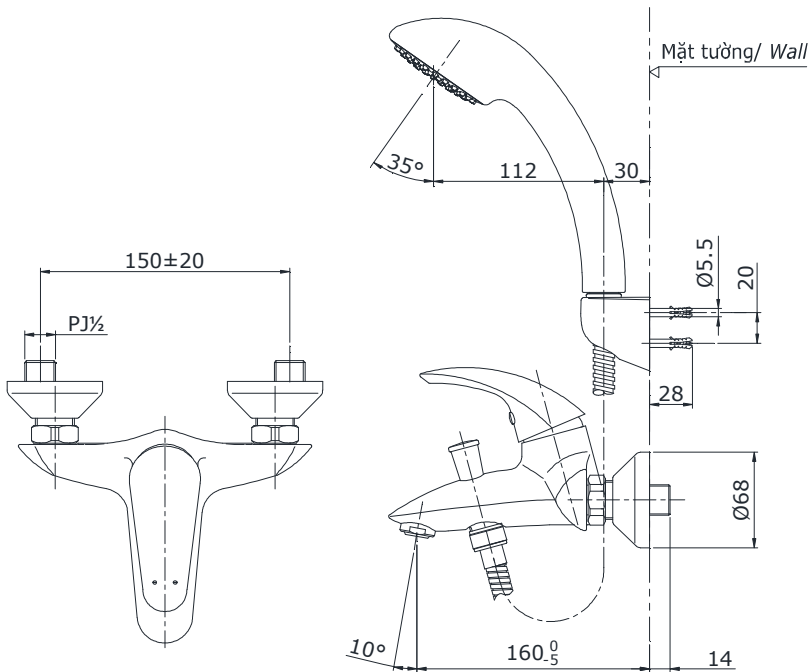

Parts description Danh mục phụ kiện

- Bath & shower set/ Bộ sen vòi TX432SHBR

Colors Màu sắc