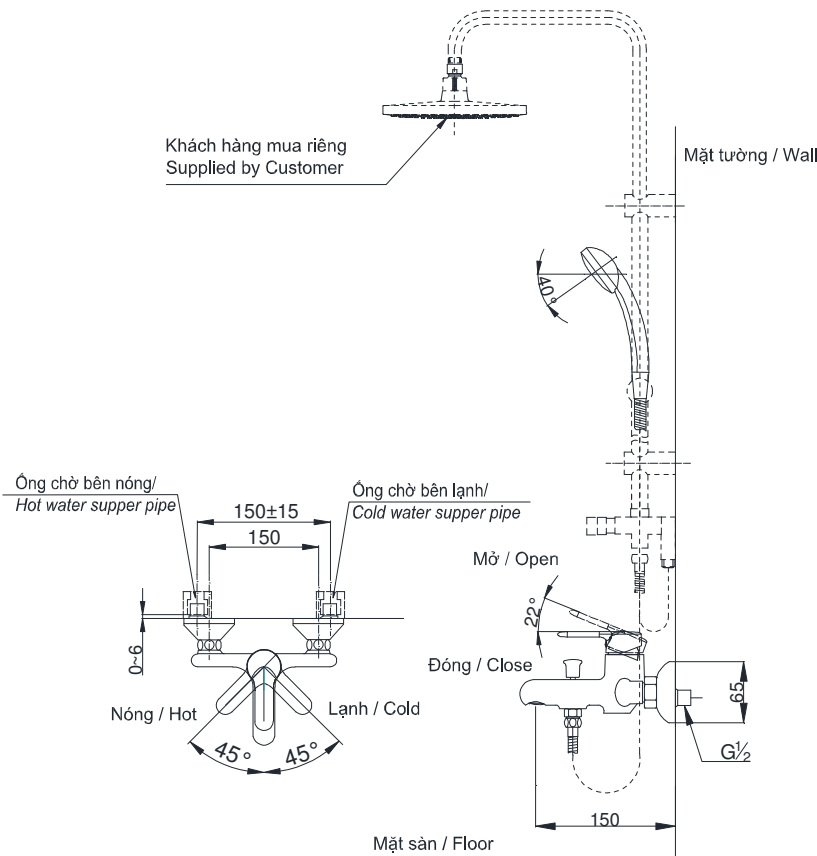

## Specifications

### Tiêu chuẩn kỹ thuật

<i>Minimum pressure/ Áp lực tối thiểu</i>	: 0.05 (MPa) ( <i>Flow pressure/ Áp lực động</i> )
<i>Maximum pressure/ Áp lực tối đa</i>	: 0.75 (MPa) ( <i>Static pressure/ Áp lực tĩnh</i> )
<i>Material/ Vật liệu</i>	: Brass plated Ni-Cr/ Đồng mạ Ni-Cr
<i>Type/ Loại</i>	: Single lever/ Tay gạt đơn
<i>Mode/ Chế độ nước</i>	: Hot & Cold/ Nóng lạnh

### TVSM104NSR

( ) Kích thước tham khảo  
( ) Reference dimension

## Parts description