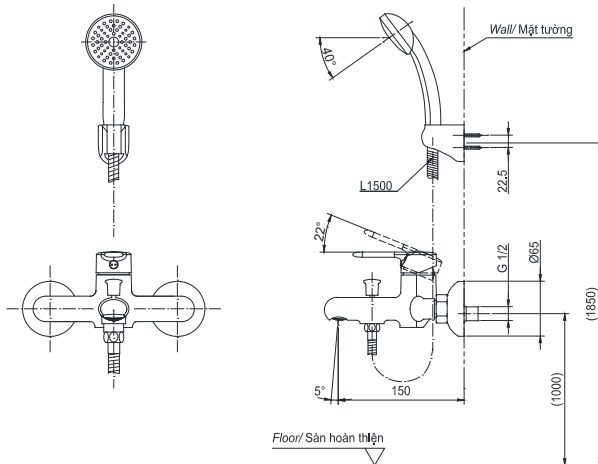

Item number: **TVSM103NSS**

Mã sản phẩm

Features Đặc điểm

- *Modern styling*
Thiết kế hiện đại
- *Durable finishes*
Lớp mạ bền vững với thời gian

Specifications Tiêu chuẩn kỹ thuật

<i>Minimum pressure/ Áp suất tối thiểu</i>	: 0.05 (MPa) (<i>Flow pressure/ Áp suất động</i>)
<i>Maximum pressure/ Áp suất tối đa</i>	: 0.75 (MPa) (<i>Static pressure/ Áp suất tĩnh</i>)
<i>Material/ Vật liệu</i>	: Brass/ Hợp kim Đồng
<i>Type/ Loại</i>	: Single lever/ Tay gạt đơn
<i>Mode/ Chế độ nước</i>	: Hot & Cold/ Nóng lạnh

TVSM103NSS

Dimension in () is for reference dimension
Kích thước trong () là kích thước tham khảo

Parts description Danh mục phụ kiện

- Bath & shower set/ Bộ sen vòi TVSM103NSS

Colors Màu sắc