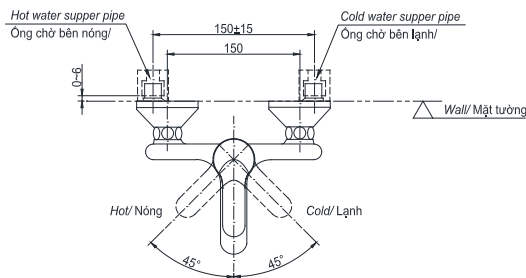

Item number: **TVSM103NSS**

Mã sản phẩm

Features Đặc điểm

- *Modern styling*
Thiết kế hiện đại
- *Durable finishes*
Lớp mạ bền vững với thời gian

Specifications Tiêu chuẩn kỹ thuật

<i>Minimum pressure/ Áp suất tối thiểu</i>	: 0.05 (MPa) (<i>Flow pressure/ Áp suất động</i>)
<i>Maximum pressure/ Áp suất tối đa</i>	: 0.75 (MPa) (<i>Static pressure/ Áp suất tĩnh</i>)
<i>Material/ Vật liệu</i>	: Brass/ Hợp kim Đồng
<i>Type/ Loại</i>	: Single lever/ Tay gạt đơn
<i>Mode/ Chế độ nước</i>	: Hot & Cold/ Nóng lạnh

TVSM103NSS

Dimension in () is for reference dimension
Kích thước trong () là kích thước tham khảo

Parts description Danh mục phụ kiện

- Bath & shower set/ Bộ sen vòi TVSM103NSS

Colors Màu sắc