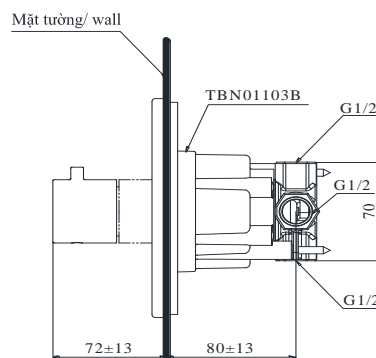

Parts description Danh mục phụ kiện

- *Cover and handle/ Nắp trang trí và tay vặn* : TBV02104B
- *Concealed mixer/ Van âm tường* : TBN01103B

Colors Màu sắc