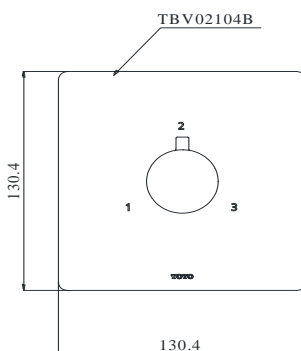

Parts description Danh mục phụ kiện

- *Cover and handle/ Nắp trang trí và tay vặn* : TBV02104B
- *Concealed mixer/ Van âm tường* : TBN01103B

Colors Màu sắc