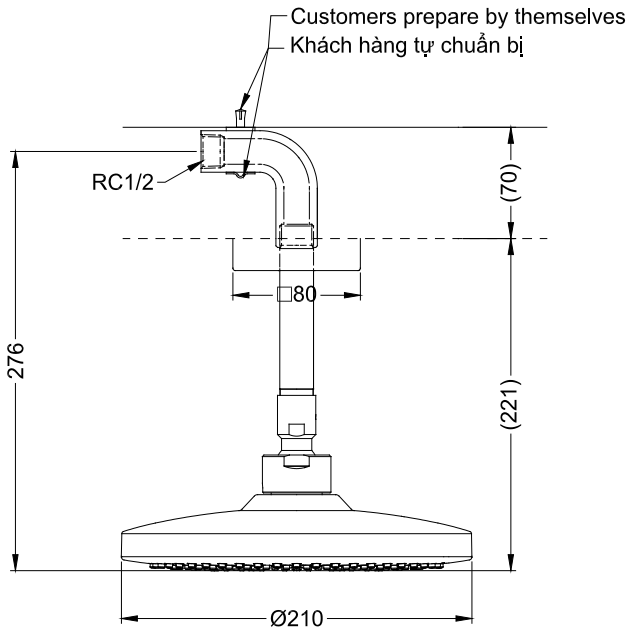

## Specifications

### Thông số kỹ thuật

Minimum pressure/ Áp suất tối thiểu	: 0.05 MPa (Flow pressure/ Áp suất động)
Maximum pressure/ Áp suất tối đa	: 0.75 MPa (Static pressure/ Áp suất tĩnh)
Material/ Vật liệu	: Plastic plated Ni-Cr/ Nhựa mạ Ni-Cr
Type/ Loại	: Ceiling mounted/ Gắn trần

**TBW02003B1A**

Kích thước trong ( ) là kích thước tham khảo  
Dimension in ( ) is for reference dimension