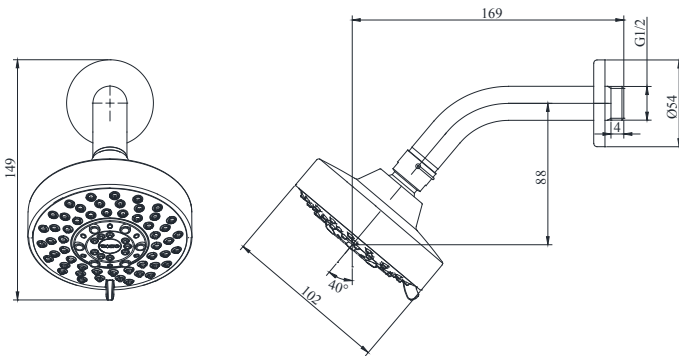

Specifications Thông số kỹ thuật

<i>Minimum pressure/ Áp lực tối thiểu</i>	: 0.05 MPa (<i>Flow pressure/ Áp lực động</i>)
<i>Maximum pressure/ Áp lực tối đa</i>	: 0.5 MPa (<i>Flow pressure/ Áp lực động</i>)
<i>Material/ Vật liệu</i>	: Plastic/ Nhựa
<i>Type/ Loại</i>	: Wall mount/ Gắn tường

TBW01013V

Trong () là kích thước tham khảo/
In () is the reference demension

Parts description Danh mục phụ kiện

Colors Màu sắc