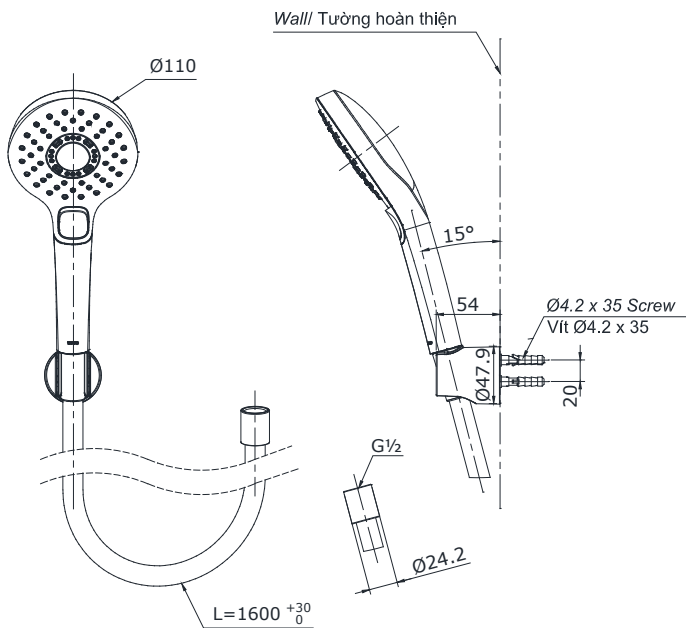

Item number: **TBW01010A**
Mã sản phẩm

Features

Đặc điểm

- **Modern styling**
Thiết kế hiện đại sang trọng
- **Easy for using**
Dễ dàng và tiện dụng khi sử dụng
- **Durable finishes**
Lớp mạ bền vững với thời gian

Specifications

Thông số kỹ thuật

| | |
|-------------------------------------|--|
| Minimum pressure/ Áp suất tối thiểu | : 0.05 MPa (Flow pressure/ Áp suất động) |
| Maximum pressure/ Áp suất tối đa | : 0.75 MPa (Static pressure/ Áp suất tĩnh) |
| Material/ Vật liệu | : Plastic/ Nhựa |
| Type/ Loại | : Three mode/ Ba chế độ |

TBW01010A

Dimension in () is for reference dimension
Kích thước trong () là kích thước tham khảo

Parts description

Danh mục phụ kiện

- Shower Head/Bát sen TBW01010A

Colors

Màu sắc

| | |
|--|--|
| | Mã màu #BFG: Brushed French Gold/ Mạ Vàng Pháp mờ |
| | Mã màu #PFG: Polished French Gold/ Mạ Vàng Pháp bóng |
| | Mã màu #BN: Brushed Nickel/ Mạ Niken mờ |
| | Mã màu #PN: Polished Nickel/ Mạ Niken bóng |
| | Mã màu #MBL: Matte Black/ Đen mờ nhám |