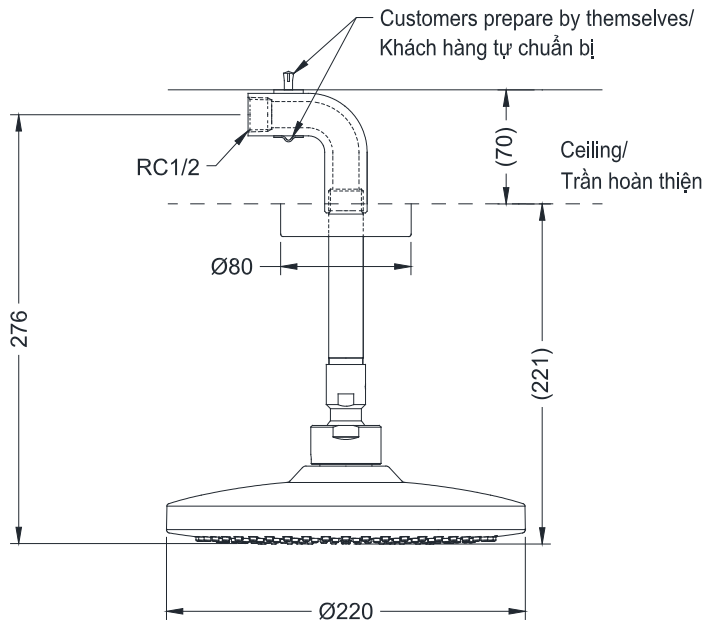

Specifications Thông số kỹ thuật

Minimum pressure/ Áp suất tối thiểu	: 0.05 MPa (Flow pressure/ Áp suất động)
Maximum pressure/ Áp suất tối đa	: 0.75 MPa (Static pressure/ Áp suất tĩnh)
Material/ Vật liệu	: Plastic/ Nhựa
Type/ Loại	: Ceiling mounted/ Gắn trần

Parts description Danh mục phụ kiện

TBW01003B1A

Dimension in () is for reference dimension
Kích thước trong () là kích thước tham khảo

Colors Màu sắc

	Mã màu #BFG: Brushed French Gold/ Mạ vàng Pháp mờ
	Mã màu #PFG: Polished French Gold/ Mạ vàng Pháp bóng
	Mã màu #BN: Brushed Nickel/ Mạ Niken mờ
	Mã màu #PN: Polished Nickel/ Mạ Niken bóng
	Mã màu #BBR: Brushed Bronze/ Đồng mờ