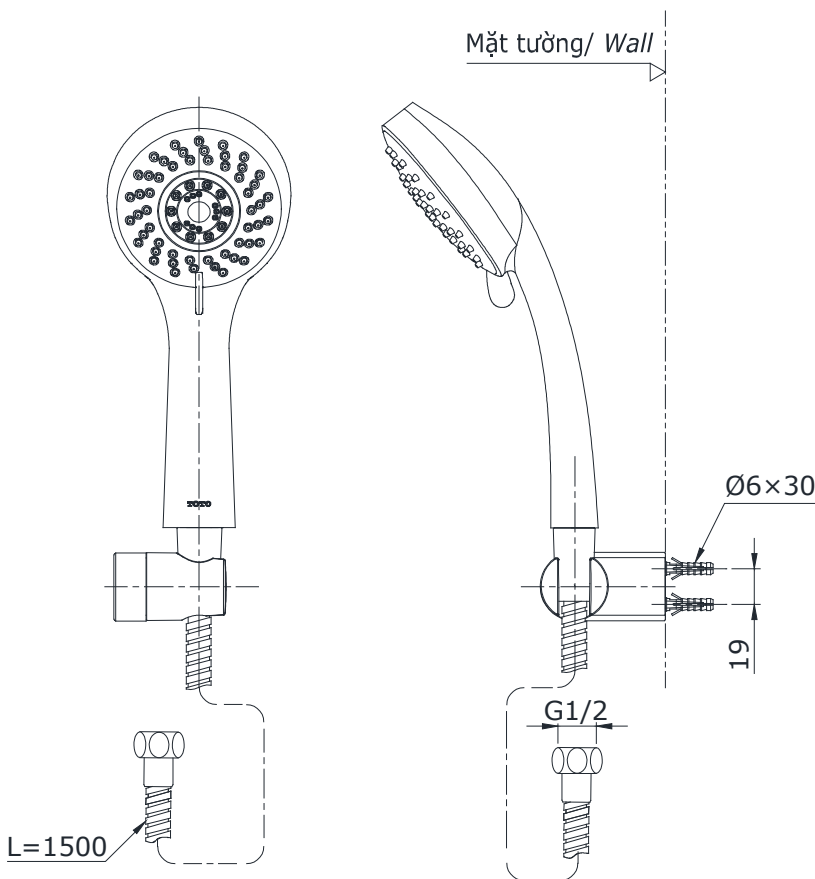

Item number: DGH108ZR
Mã sản phẩm

Features Đặc điểm

- **Modern styling**
Thiết kế hiện đại sang trọng
- **Easy for using**
Dễ dàng và tiện dụng khi sử dụng
- **Durable finishes**
Lớp mạ bền vững với thời gian

Specifications Tiêu chuẩn kỹ thuật

Minimum pressure/ Áp lực tối thiểu	: 0.05 MPa (Flow pressure/ Áp lực động)
Maximum pressure/ Áp lực tối đa	: 0.75 MPa (Static pressure/ Áp lực tĩnh)
Material/ Vật liệu	: Plastic plated Ni-Cr/ Nhựa mạ Ni-Cr
Type/ Loại	: Five mode/ Năm chế độ

DGH108ZR

Parts description Danh mục phụ kiện

- Shower head/ Bát sen DGH108ZR

Colors Màu sắc