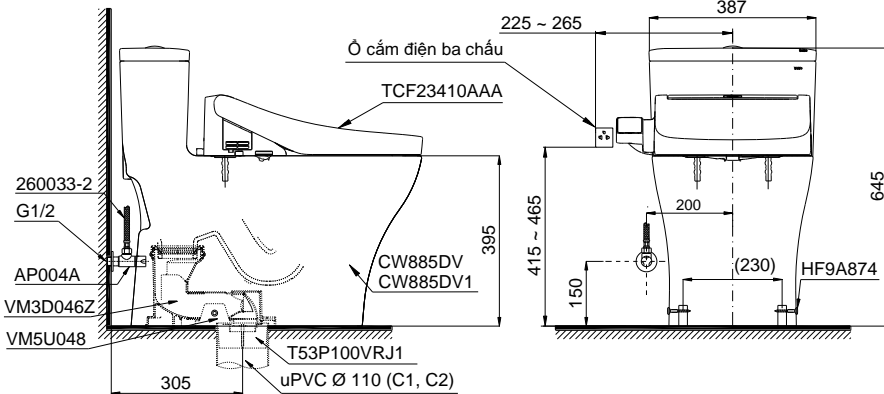

One piece toilet with WASHLET C2 series TCF23410AAA
Bàn cầu một khối kèm nắp rửa điện tử WASHLET dòng C2

TOTO GREEN CHALLENGE

Features Đặc điểm

- Contemporary & elegant design
Thiết kế sang trọng, tinh tế
- Full skirt toilet, easy to clean
Bàn cầu thân kín, dễ dàng vệ sinh
- Stain Resistant, Easy-to-clean Surface with CeFiONtect Technology
Men sứ chống dính CeFiONtect dễ dàng vệ sinh, làm sạch
- Tornado Flush System, saving water (4.5L/3L)
Hệ thống xả Tornado tiết kiệm nước(4.5L/3L)
- Pair with multi function electric seat
Kết hợp nắp rửa điện tử đa chức năng

Specifications Tiêu chuẩn kỹ thuật

Design: Thiết kế:	Elongated Thân dài
Flush system: Hệ thống xả	Tornado
Flush type: Loại xả:	Dual flush Nhấn đôi
Water consumption: Lượng nước sử dụng	4.5/3.0 (L)
Water pressure: Áp lực nước sử dụng	0.05 ~ 0.70 (Mpa)
Rough-in: Tâm xả	305 (mm)
Water surface: Mặt nước đọng	105 x 143 (mm)
Trap diameter: Đường kính đường thải	Ø63 (mm)
Product dimensions: Kích thước sản phẩm	L701 x W387 x H645 (mm)
Material: Vật liệu:	Vitreous china Sứ vệ sinh

MS885DW16

⊕ : Ô cắm điện ba chấu (dây phải được nối đất), kiểu G.
Electrical 3 outlets socket (must have really ground connection phase), type G.

Parts description Danh mục phụ kiện

- Toilet bowl/ Thân cầu C885D**
Toilet body/ Thân sứ: CW885DV hoặc CW885DV1
Fixing set/ Bộ cố định: VM5U048
Cap/ Mũ chụp: HF9A874
Stop valve/ Van dừng: AP004A
Flexible hose/ Dây cấp: 260033-2
Socket/ Ống nối sàn: VM3D046Z
Floor flange set/ Bộ bích nối sàn: T53P100VRJ1

* The customer only receives either CW885DV or CW885DV1.
Khách hàng sẽ nhận được một trong hai mã thân sứ CW885DV hoặc CW885DV1.

- Seat & cover/ Bệ ngồi & nắp đậy TCF23410AAA**

Colors Màu sắc

White (cefiontect)/ Trắng (cefiontect)