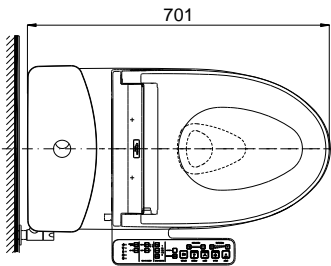

One piece toilet with WASHLET C2 series TCF23410AAA
Bàn cầu một khối kèm nắp rửa điện tử WASHLET dòng C2

TOTO GREEN CHALLENGE

Features Đặc điểm

- Contemporary & elegant design
Thiết kế sang trọng, tinh tế
- Full skirt toilet, easy to clean
Bàn cầu thân kín, dễ dàng vệ sinh
- Stain Resistant, Easy-to-clean Surface with CeFiONtect Technology
Men sứ chống dính CeFiONtect dễ dàng vệ sinh, làm sạch
- Tornado Flush System, saving water (4.5L/3L)
Hệ thống xả Tornado tiết kiệm nước(4.5L/3L)
- Pair with multi function electric seat
Kết hợp nắp rửa điện tử đa chức năng

Specifications Tiêu chuẩn kỹ thuật

Design: Thiết kế:	Elongated Thân dài
Flush system: Hệ thống xả	Tornado
Flush type: Loại xả:	Dual flush Nhấn đôi
Water consumption: Lượng nước sử dụng	4.5/3.0 (L)
Water pressure: Áp lực nước sử dụng	0.05 ~ 0.70 (Mpa)
Rough-in: Tâm xả	305 (mm)
Water surface: Mặt nước đọng	105 x 143 (mm)
Trap diameter: Đường kính đường thải	Ø63 (mm)
Product dimensions: Kích thước sản phẩm	L701 x W387 x H645 (mm)
Material: Vật liệu:	Vitreous china Sứ vệ sinh

MS885DW16

⊕ : Ô cắm điện ba chấu (dây phải được nối đất), kiểu G.
Electrical 3 outlets socket (must have really ground connection phase), type G.

Parts description Danh mục phụ kiện

- Toilet bowl/ Thân cầu C885D**
Toilet body/ Thân sứ: CW885DV hoặc CW885DV1
Fixing set/ Bộ cố định: VM5U048
Cap/ Mũ chụp: HF9A874
Stop valve/ Van dừng: AP004A
Flexible hose/ Dây cấp: 260033-2
Socket/ Ống nối sàn: VM3D046Z
Floor flange set/ Bộ bích nối sàn: T53P100VRJ1