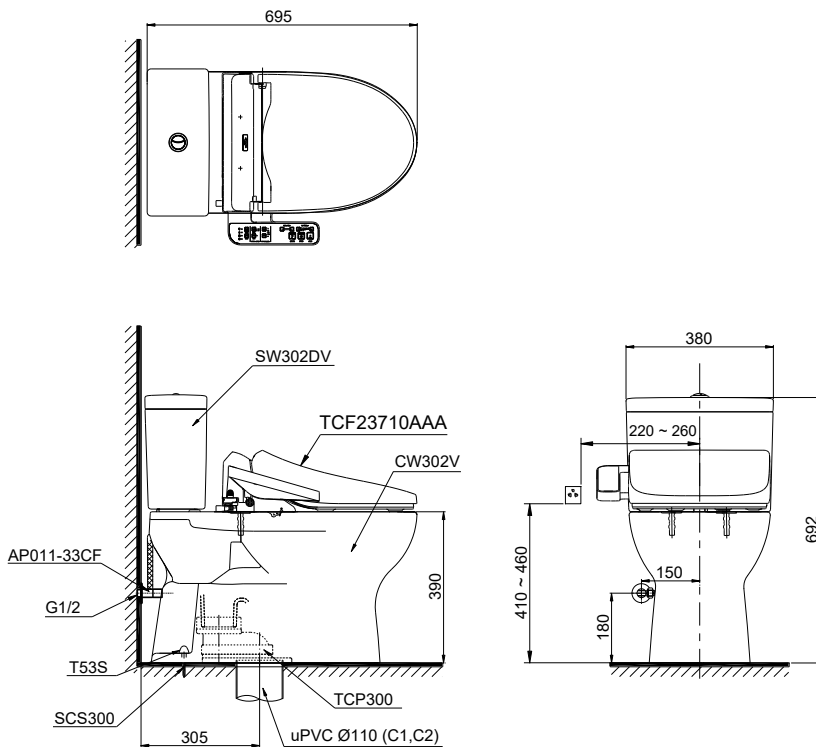

Close-Coupled Toilet with WASHLET series C2 Bàn cầu 2 khối kèm nắp rửa điện tử WASHLET dòng C2

Features Đặc điểm

- **Simple & elegant design**
Thiết kế đơn giản, tinh tế
- **Powerful Siphon Flush System, saving water 4.8/3.0 (L)**
Hệ thống xả Siphon mạnh mẽ, tiết kiệm nước 4.8/3.0 (L)
- **Pair with multi function electric seat**
Kết hợp nắp rửa điện tử đa chức năng

Specifications Tiêu chuẩn kỹ thuật

Design: Thiết kế:	Elongated Thân dài
Flush system Hệ thống xả	Siphon
Flush type: Loại xả:	Dual flush Nhấn đôi
Water consumption: Lượng nước sử dụng	4.8/3.0 (L)
Water pressure: Áp lực nước sử dụng	0.05 ~ 0.70 (Mpa)
Rough-in Tâm xả	305 (mm)
Water surface Mặt nước động	120 x 100 (mm)
Trap diameter Đường kính đường thải	Ø53 (mm)
Product dimensions: Kích thước sản phẩm	L695 x W380 x H692 (mm)
Material: Vật liệu:	Vitreous china Sứ vệ sinh

Parts description Danh mục phụ kiện

● Toilet bowl/ Thân cầu	C302
<i>Toilet body/ Thân sứ</i>	CW302V
<i>Socket/ Ống nối sàn</i>	TCP300
<i>Fixing set/ Bộ cố định</i>	SCS300
<i>Cover cap set/ Bộ mũ chụp</i>	T53S
<i>Stop valve and flexible hose/ Van dừng và dây cấp</i>	AP011-33CF
● Toilet tank/ Két nước	S302D
<i>Tank body/ Thân sứ</i>	SW302DV
● Seat & cover/ Bộ ngồi & nắp đậy	TCF23710AAA

Colors Màu sắc

White/ Trắng

CS302DW18

☐: Electrical 3 outlets socket (must have really ground connection phase), type G.
Ổ cắm điện ba chấu (dây phải được nối đất), kiểu G.