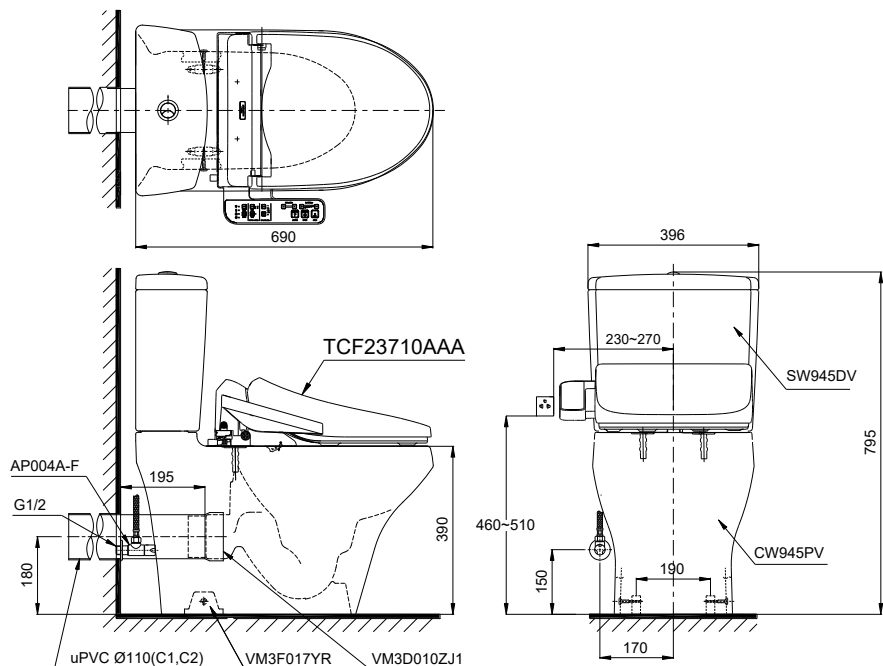

Close-Coupled Toilet with WASHLET series C2 Bàn cầu hai khối, kèm nắp rửa điện tử WASHLET dòng C2

Features Đặc điểm

- **Simple & elegant design**
Thiết kế đơn giản, tinh tế
- **Washdown powerful flush system 6.0/ 3.0 (L)**
Xả Washdown mạnh mẽ 6.0/ 3.0 (L)
- **Pair with multi function electric seat**
Kết hợp nắp rửa điện tử đa chức năng

Specifications Tiêu chuẩn kỹ thuật

Design/ Thiết kế:	Elongated/ Thân dài
Flush system/ Hệ thống xả:	Wash down
Flush type/ Loại xả:	Dual flush/ Nhấn đôi
Water consumption	6.0/ 3.0 (L)
Lượng nước sử dụng	
Water pressure:	0.05 ~ 0.70 (Mpa)
Áp lực nước sử dụng	
Rough-in/ Tâm xả:	180 (mm)
Water surface:	158 x 110 (mm)
Mặt nước động	
Trap diameter:	Ø59 (mm)
Đường kính đường thải	
Product dimensions:	L690 x W396 x H795 (mm)
Kích thước sản phẩm	
Material/ Vật liệu:	Vitreous china/ Sứ vệ sinh

CS945PDW18

☐ : Ổ cắm điện ba chấu (dây phải được nối đất), kiểu G.
Electrical 3 outlets socket (must have really ground connection phase), type G.

Parts description Danh mục phụ kiện

- **Toilet bowl/ Thân cầu**
Toilet body/ Thân sứ: **C945P**
Slip-in connector/ Ống nối: **CW945PV**
Stop valve & Flexible hose: **VM3D010ZJ1**
Van dừng & dây cấp: **AP004A-F**
Fixing set/ Bộ cố định: **VM3F017YR**
- **Toilet tank/ Két nước**
Tank body/ Thân sứ: **S945D**
SW945DV
- **Seat & cover/ Bộ ngồi & nắp đậy** **TCF23710AAA**