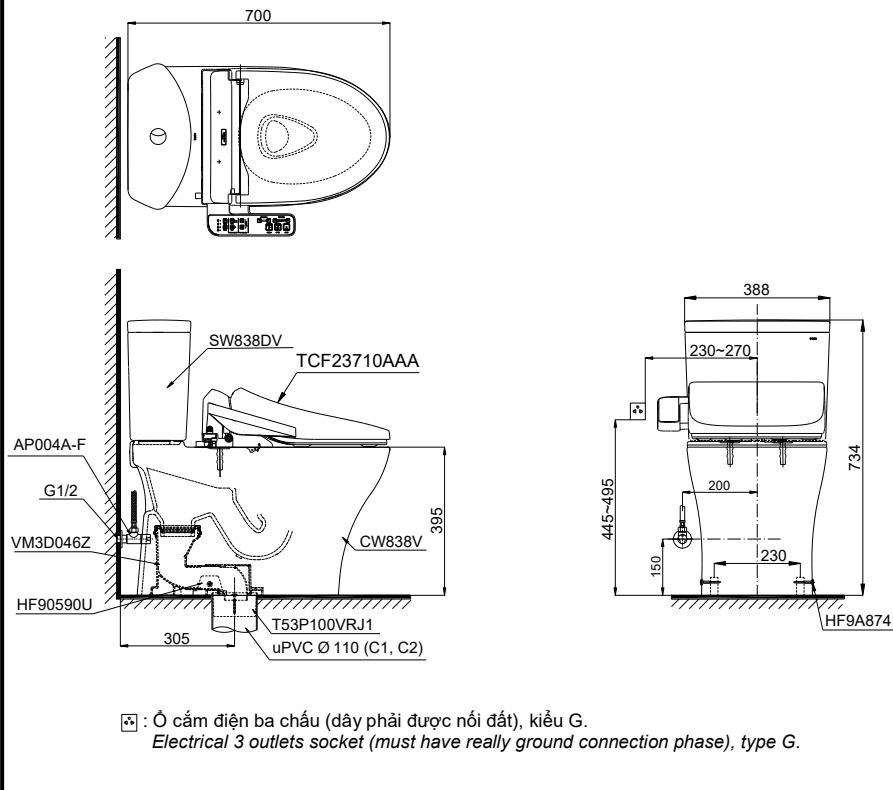

### Close-Coupled Toilet with WASHLET series C2 Bàn cầu hai khối, kèm nắp rửa điện tử WASHLET dòng C2

TOTO  
GREEN  
CHALLENGE

CS838DW18

## Specifications Tiêu chuẩn kỹ thuật

|   |                                     |
|---|-------------------------------------|
| <i>Design:</i><br>Thiết kế:                       | <i>Elongated</i><br>Thân dài        |
| <i>Flush system:</i><br>Hệ thống xả               | <i>Tornado</i>                      |
| <i>Flush type:</i><br>Loại xả:                    | <i>Dual flush</i><br>Nhấn đôi       |
| <i>Water consumption:</i><br>Lượng nước sử dụng   | <i>4.5/ 3.0 (L)</i>                 |
| <i>Water pressure:</i><br>Áp lực nước sử dụng     | <i>0.05 ~ 0.70 (Mpa)</i>            |
| <i>Rough-in:</i><br>Tâm xả                        | <i>305 (mm)</i>                     |
| <i>Water surface:</i><br>Mặt nước động            | <i>143 x 105 (mm)</i>               |
| <i>Trap diameter:</i><br>Đường kính đường thải    | <i>Ø63 (mm)</i>                     |
| <i>Product dimensions:</i><br>Kích thước sản phẩm | <i>L700 x W388 x H734 (mm)</i>      |
| <i>Material:</i><br>Vật liệu:                     | <i>Vitreous china</i><br>Sứ vệ sinh |

## Parts description Danh mục phụ kiện

- **Toilet bowl/ Thân cầu** **C838**  
Toilet body/ Thân sứ: CW838V  
Fixing set/ Bộ cố định: HF90590U  
Cap/ Mũ chụp: HF9A874
- **Seat & cover/ Bộ ngồi & nắp đậy** **TCF23710AAA**  
Stop valve and flexible hoses AP004A-F  
Van dừng và dây cấp VM3D046Z  
Socket/ Ống nối sàn: T53P100VRJ1
- **Toilet tank/ Kết nước:** **S838D**  
Tank body/ Thân sứ: SW838DV