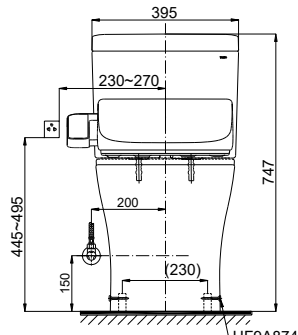

Close-Coupled Toilet with WASHLET series C2 Bàn cầu hai khối, kèm nắp rửa điện tử WASHLET dòng C2

Features Đặc điểm

- **Simple & elegant design**
Thiết kế đơn giản, tinh tế
- **Stain Resistant, Easy-to-clean Surface with CeFiONtect Technology**
Men sứ chống dính CeFiONtect dễ dàng vệ sinh, làm sạch
- **Tornado Flush System, saving water 4.5/ 3.0 (L)**
Hệ thống xả Tornado tiết kiệm nước 4.5/ 3.0 (L)
- **Pair with multi function electric seat**
Kết hợp nắp rửa điện tử đa chức năng

Specifications Tiêu chuẩn kỹ thuật

Design: Thiết kế:	Elongated Thân dài
Flush system: Hệ thống xả	Tornado
Flush type: Loại xả:	Dual flush Nhấn đôi
Water consumption: Lượng nước sử dụng	4.5/ 3.0 (L)
Water pressure: Áp lực nước sử dụng	0.05 ~ 0.70 (Mpa)
Rough-in: Tâm xả	305 (mm)
Water surface: Mặt nước động	143 x 105 (mm)
Trap diameter: Đường kính đường thải	Ø63 (mm)
Product dimensions: Kích thước sản phẩm	L700 x W395 x H747 (mm)
Material: Vật liệu:	Vitreous china Sứ vệ sinh

CS769DRW18

☐ : Ổ cắm điện ba chấu (dây phải được nối đất), kiểu G.
Electrical 3 outlets socket (must have really ground connection phase), type G.

Parts description Danh mục phụ kiện

- | | |
|--|--------------------|
| ● Toilet bowl/ Thân cầu | C769 |
| Toilet body/ Thân sứ: | CW769V |
| Fixing set/ Bộ cố định: | HF90590U |
| Cap/ Mũ chụp: | HF9A874 |
| Stop valve/ Van dừng: | AP004A |
| Flexible hose/ Dây cấp: | 260033-2 |
| Socket/ Ống nối sàn: | VM3D046Z |
| Floor flange set/ Bộ bích nối sàn: | T53P100VRJ1 |
| ● Toilet tank/ Kết nước: | S769DR |
| Tank body/ Thân sứ | SW769DV |
| ● Seat & cover/ Bệ ngồi & nắp đậy | TCF23710AAA |