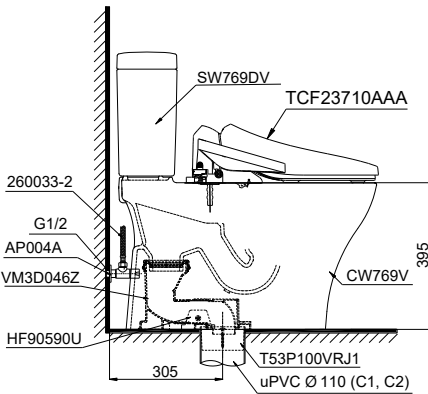

Close-Coupled Toilet with WASHLET series C2 Bàn cầu hai khối, kèm nắp rửa điện tử WASHLET dòng C2

Features Đặc điểm

- **Simple & elegant design**
Thiết kế đơn giản, tinh tế
- **Stain Resistant, Easy-to-clean Surface with CeFiONtect Technology**
Men sứ chống dính CeFiONtect dễ dàng vệ sinh, làm sạch
- **Tornado Flush System, saving water 4.5/ 3.0 (L)**
Hệ thống xả Tornado tiết kiệm nước 4.5/ 3.0 (L)
- **Pair with multi function electric seat**
Kết hợp nắp rửa điện tử đa chức năng

Specifications Tiêu chuẩn kỹ thuật

Design: Thiết kế:	Elongated Thân dài
Flush system: Hệ thống xả	Tornado
Flush type: Loại xả:	Dual flush Nhấn đôi
Water consumption: Lượng nước sử dụng	4.5/ 3.0 (L)
Water pressure: Áp lực nước sử dụng	0.05 ~ 0.70 (Mpa)
Rough-in: Tâm xả	305 (mm)
Water surface: Mặt nước động	143 x 105 (mm)
Trap diameter: Đường kính đường thải	Ø63 (mm)
Product dimensions: Kích thước sản phẩm	L700 x W395 x H747 (mm)
Material: Vật liệu:	Vitreous china Sứ vệ sinh

CS769DRW18

☐ : Ổ cắm điện ba chấu (dây phải được nối đất), kiểu G.
Electrical 3 outlets socket (must have really ground connection phase), type G.

Parts description Danh mục phụ kiện

- | | |
|--|--------------------|
| ● Toilet bowl/ Thân cầu | C769 |
| Toilet body/ Thân sứ: | CW769V |
| Fixing set/ Bộ cố định: | HF90590U |
| Cap/ Mũ chụp: | HF9A874 |
| Stop valve/ Van dừng: | AP004A |
| Flexible hose/ Dây cấp: | 260033-2 |
| Socket/ Ống nối sàn: | VM3D046Z |
| Floor flange set/ Bộ bích nối sàn: | T53P100VRJ1 |
| ● Toilet tank/ Kết nước: | S769DR |
| Tank body/ Thân sứ | SW769DV |
| ● Seat & cover/ Bệ ngồi & nắp đậy | TCF23710AAA |