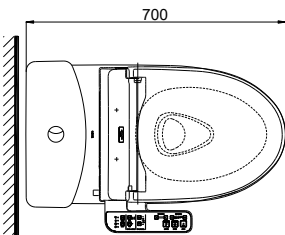

Close-Coupled Toilet with WASHLET series C2 Bàn cầu hai khối, kèm nắp rửa điện tử WASHLET dòng C2

Features Đặc điểm

- **Simple & elegant design**
Thiết kế đơn giản, tinh tế
- **Stain Resistant, Easy-to-clean Surface with CeFiONtect Technology**
Men sứ chống dính CeFiONtect dễ dàng vệ sinh, làm sạch
- **Tornado Flush System, saving water 4.5/ 3.0 (L)**
Hệ thống xả Tornado tiết kiệm nước 4.5/ 3.0 (L)
- **Pair with multi function electric seat**
Kết hợp nắp rửa điện tử đa chức năng

Specifications Tiêu chuẩn kỹ thuật

Design: Thiết kế:	Elongated Thân dài
Flush system: Hệ thống xả	Tornado
Flush type: Loại xả:	Dual flush Nhấn đôi
Water consumption: Lượng nước sử dụng	4.5/ 3.0 (L)
Water pressure: Áp lực nước sử dụng	0.05 ~ 0.70 (Mpa)
Rough-in: Tâm xả	305 (mm)
Water surface: Mặt nước động	143 x 105 (mm)
Trap diameter: Đường kính đường thải	Ø63 (mm)
Product dimensions: Kích thước sản phẩm	L700 x W395 x H747 (mm)
Material: Vật liệu:	Vitreous china Sứ vệ sinh

CS769DRW18

☐ : Ổ cắm điện ba chấu (dây phải được nối đất), kiểu G.
Electrical 3 outlets socket (must have really ground connection phase), type G.

Parts description Danh mục phụ kiện

- | | |
|--|--------------------|
| ● Toilet bowl/ Thân cầu | C769 |
| Toilet body/ Thân sứ: | CW769V |
| Fixing set/ Bộ cố định: | HF90590U |
| Cap/ Mũ chụp: | HF9A874 |
| Stop valve/ Van dừng: | AP004A |
| Flexible hose/ Dây cấp: | 260033-2 |
| Socket/ Ống nối sàn: | VM3D046Z |
| Floor flange set/ Bộ bích nối sàn: | T53P100VRJ1 |
| ● Toilet tank/ Kết nước: | S769DR |
| Tank body/ Thân sứ | SW769DV |
| ● Seat & cover/ Bệ ngồi & nắp đậy | TCF23710AAA |