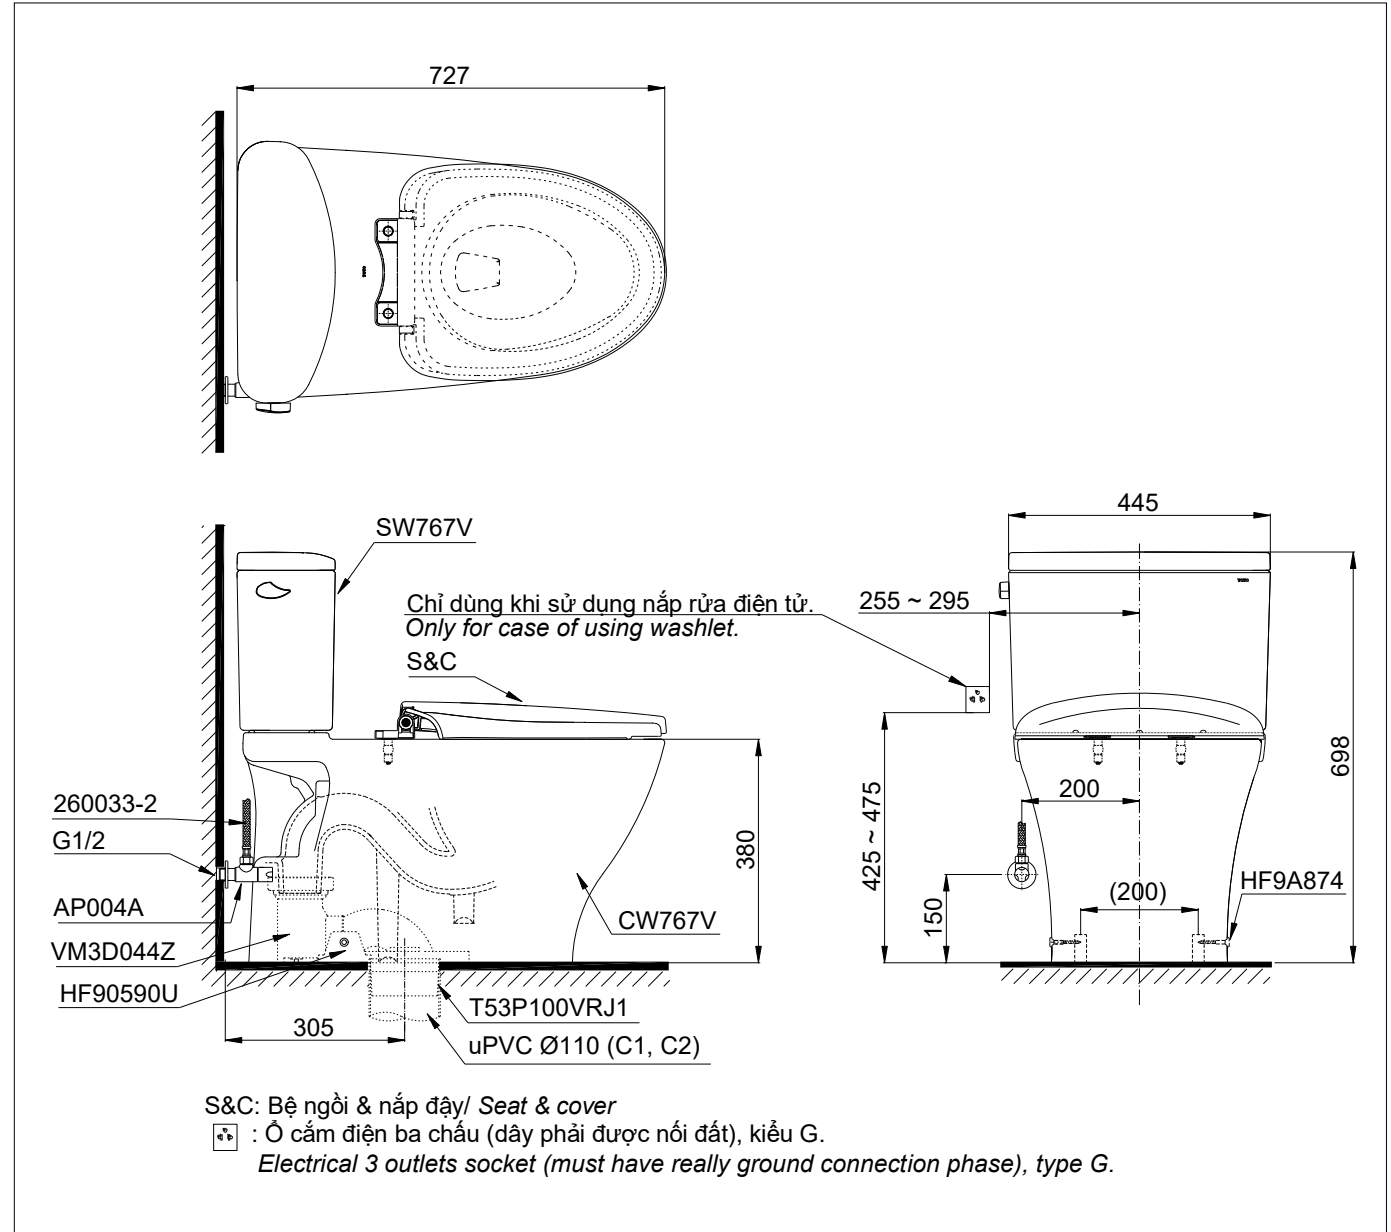

* Phụ kiện không đóng gói cùng thân cầu/ The part is not packed into the toilet bowl box.

TIÊU CHUẨN KỸ THUẬT/ SPECIFICATIONS

- Thiết kế : Thân dài
Design : *Elongated*
- Hệ thống xả : Tornado
Flush system
- Loại xả : Tay gạt.
Flush type : *Hand lever*
- Lượng nước sử dụng : 4.8 (L)
Water consumption
- Áp lực nước sử dụng : 0.05 ~ 0.70 (Mpa)
Water pressure
- Tâm xả : 305 (mm)
Rough-in
- Mặt nước đọng : 230 x 160 (mm)
Water surface
- Đường kính đường thải : Ø53 (mm)
Trap diameter
- Kích thước sản phẩm : L727 x W445 x H698 (mm)
Product dimension
- Vật liệu : Sứ vệ sinh
Material : *Vitreous china*