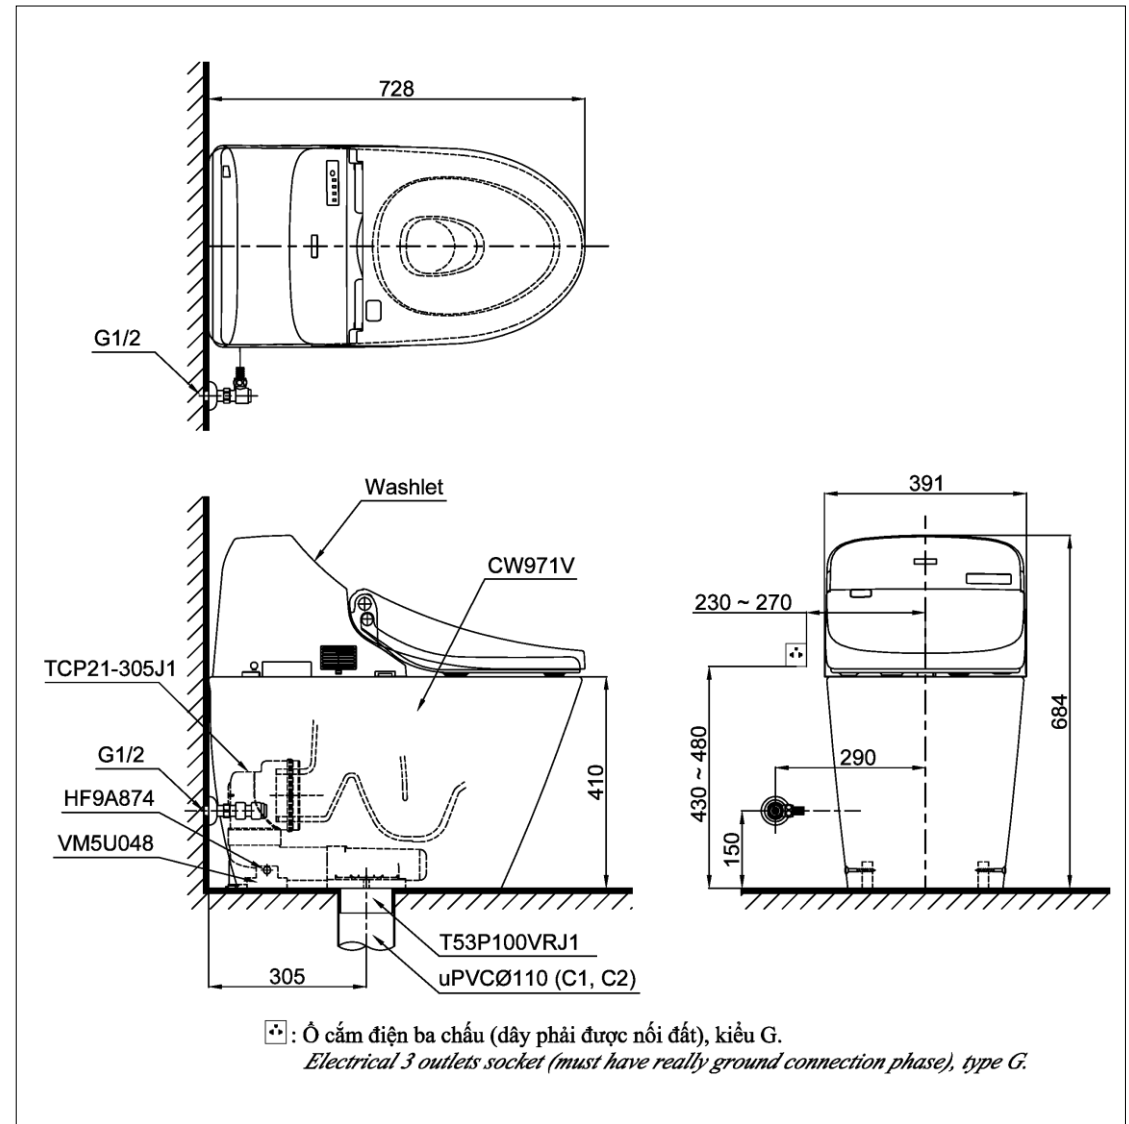

### **■ CHI TIẾT PHỤ KIỆN/ DETAIL PARTS**

Sản phẩm/ Product	C971/TCF9433A	C971ETW
Thân cầu/ Toilet bowl	C971	C971ETW
Thân sứ/ Toilet body	CW971V	CW971V
Bộ cố định/ Fixing set	VM5U048	VM5U048
Nút trang trí/ Caps	HF9A874	HF9A874
Ổng nối sàn/ Socket	TCP21-305J1	-
Bích nối sàn/ Floor flange	T53P100VRJ1	-
Bệ ngồi & nắp đậy/ Seat & cover	* TCF9433A	-

## ■ TIÊU CHUẨN KỸ THUẬT/ SPECIFICATIONS

- Thiết kế/ Design : Thân dài/ *Elongated*
- Hệ thống xả/ Flush system : Tornado
- Loại xả/ Flush type : Tự động/ *Auto flush*
- Lượng nước sử dụng/ Water consumption : 4.5/3.0 (L)
- Áp lực nước sử dụng/ Water pressure : 0.05 ~ 0.75 (Mpa)
- Tâm xả/ Rough-in : 305 (mm)
- Mặt nước đọng/ Water surface : 137x106 (mm)
- Đường kính đường thải/ Trap diameter : Ø52 (mm)
- Kích thước sản phẩm/ Product dimension : L728 x W391 x H684 (mm)
- Vật liệu/ Material : Sứ vệ sinh/ *Vitreous china*

## TIÊU CHUẨN KỸ THUẬT/ SPECIFICATIONS

- Thiết kế/ *Design* : Thân dài/ *Elongated*
- Hệ thống xả/ *Flush system* : Tornado
- Loại xả/ *Flush type* : Tự động/ *Auto flush*
- Lượng nước sử dụng/ *Water consumption* : 4.5/3.0 (L)
- Áp lực nước sử dụng/ *Water pressure* : 0.05 ~ 0.75 (Mpa)
- Tâm xả/ *Rough-in* : 180 (mm)
- Mặt nước đong/ *Water surface* : 137 x 106 (mm)
- Đường kính đường thải/ *Trap diameter* : Ø52 (mm)
- Kích thước sản phẩm/ *Product dimension* : L728 x W391 x H684 (mm)
- Vật liệu/ *Material* : Sứ vệ sinh/ *Vitreous china*