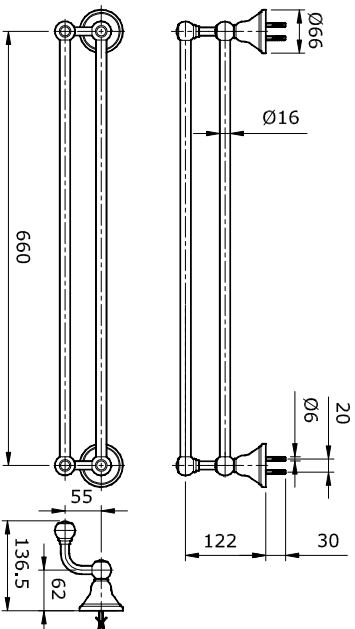

### THÔNG SỐ KỸ THUẬT

TX 704 ACW  
Móc áo "CURIO"

TX 722 AC  
Lò giấy vệ sinh "CURIO"

TX724 AC  
Thanh vắt khăn "CURIO" (L=660 mm)

TX 725 AC  
Thanh vắt khăn "CURIO" (L= 450 mm)

### LẮP ĐẶT

### 4