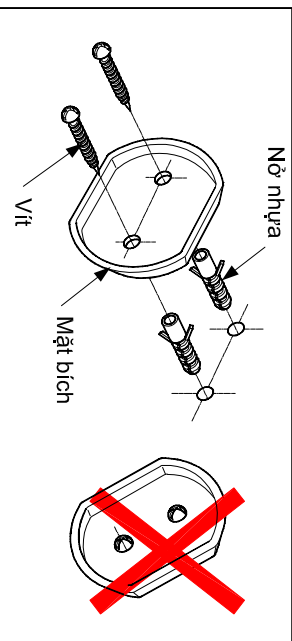

THÔNG SỐ KỸ THUẬT

BẢO DƯỠNG

Thường xuyên lau phần mạ crom bằng miếng vải khô mềm. Tránh thoa lau bằng miếng vải thấm xà phòng loãng.

CHÚ Ý

1. Không sử dụng các loại vật liệu vệ sinh có tính ăn mòn như chất tẩy rửa có tính axit clohydric, chất pha loãng, bột đánh bóng và chổi nylon để lau chùi sản phẩm.
2. Mẫu mã sản phẩm được làm mới, có thể thực tế khác với hình minh họa. Nhưng nguyên tắc lắp đặt cơ bản là giống nhau.

LẮP ĐẶT

4