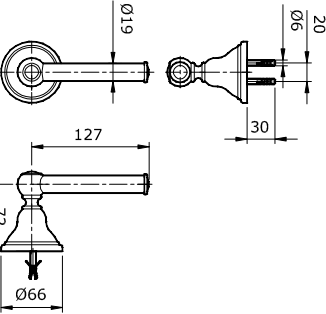

### THÔNG SỐ KỸ THUẬT

TX 704 ACW  
Móc áo "CURIO"

TX 722 AC  
Lò giấy vệ sinh "CURIO"

TX724 AC  
Thanh vắt khăn "CURIO" (L=660 mm)

TX 725 AC  
Thanh vắt khăn "CURIO" (L= 450 mm)

### LẮP ĐẶT