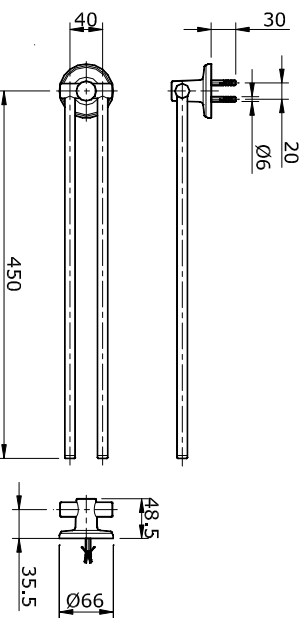

### THÔNG SỐ KỸ THUẬT

TX 704 ACW  
Móc áo "CURIO"

TX 722 AC  
Lò giấy vệ sinh "CURIO"

TX724 AC  
Thanh vắt khăn "CURIO" (L=660 mm)

TX 725 AC  
Thanh vắt khăn "CURIO" (L= 450 mm)

### LẮP ĐẶT