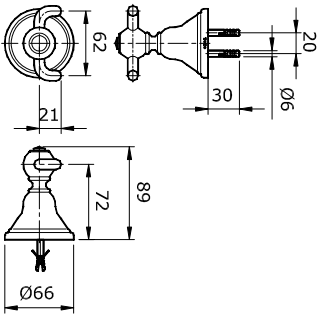

### THÔNG SỐ KỸ THUẬT

TX 704 ACW  
Móc áo "CURIO"

TX 722 AC  
Lò giấy vệ sinh "CURIO"

TX724 AC  
Thanh vắt khăn "CURIO" (L=660 mm)

TX 725 AC  
Thanh vắt khăn "CURIO" (L= 450 mm)