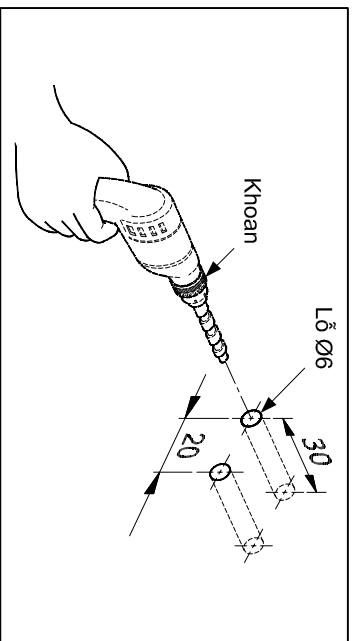

THÔNG SỐ KỸ THUẬT

BẢO DƯỠNG

Thường xuyên lau phần mạ crom bằng miếng vải khô mềm. Tránh thoa lau bằng miếng vải thấm xà phòng loãng.

CHÚ Ý

1. Không sử dụng các loại vật liệu vệ sinh có tính ăn mòn như chất tẩy rửa có tính axit clohydric, chất pha loãng, bột đánh bóng và chổi nylon để lau chùi sản phẩm.
2. Mẫu mã sản phẩm được làm mới, có thể thực tế khác với hình minh họa. Nhưng nguyên tắc lắp đặt cơ bản là giống nhau.

LẮP ĐẶT

4