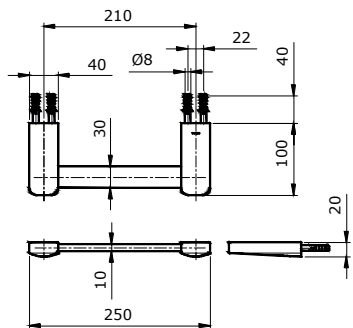

THÔNG SỐ KỸ THUẬT

TX701ARS
Thanh vắt khăn "REI S"

TX702ARS
Thanh vắt khăn "REI S"

TX703ARS
Lô giấy vệ sinh "REI S"

BẢO DƯỠNG

Luôn vệ sinh bề mặt mạ crom bằng vải mềm. Thỉnh thoảng có thể lau bằng vải ngâm với xà phòng.

LẮP ĐẶT