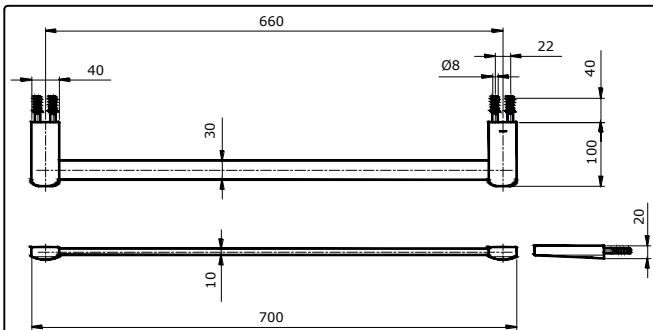

THÔNG SỐ KỸ THUẬT

TX701ARS
Thanh vắt khăn "REI S"

TX702ARS
Thanh vắt khăn "REI S"

TX703ARS
Lô giấy vệ sinh "REI S"

BẢO DƯỠNG

Luôn vệ sinh bề mặt mạ crom bằng vải mềm. Thỉnh thoảng có thể lau bằng vải ngâm với xà phòng.

LẮP ĐẶT