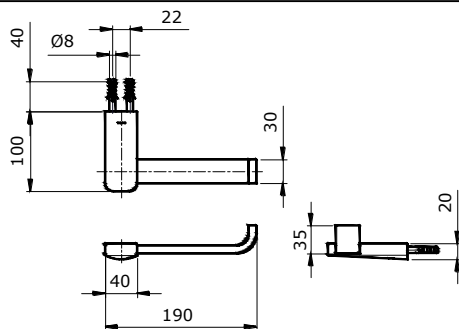

THÔNG SỐ KỸ THUẬT

TX701ARS
Thanh vắt khăn "REI S"

TX702ARS
Thanh vắt khăn "REI S"

TX703ARS
Lô giấy vệ sinh "REI S"

BẢO DƯỠNG

Luôn vệ sinh bề mặt mạ crom bằng vải mềm. Thỉnh thoảng có thể lau bằng vải ngâm với xà phòng.

LẮP ĐẶT