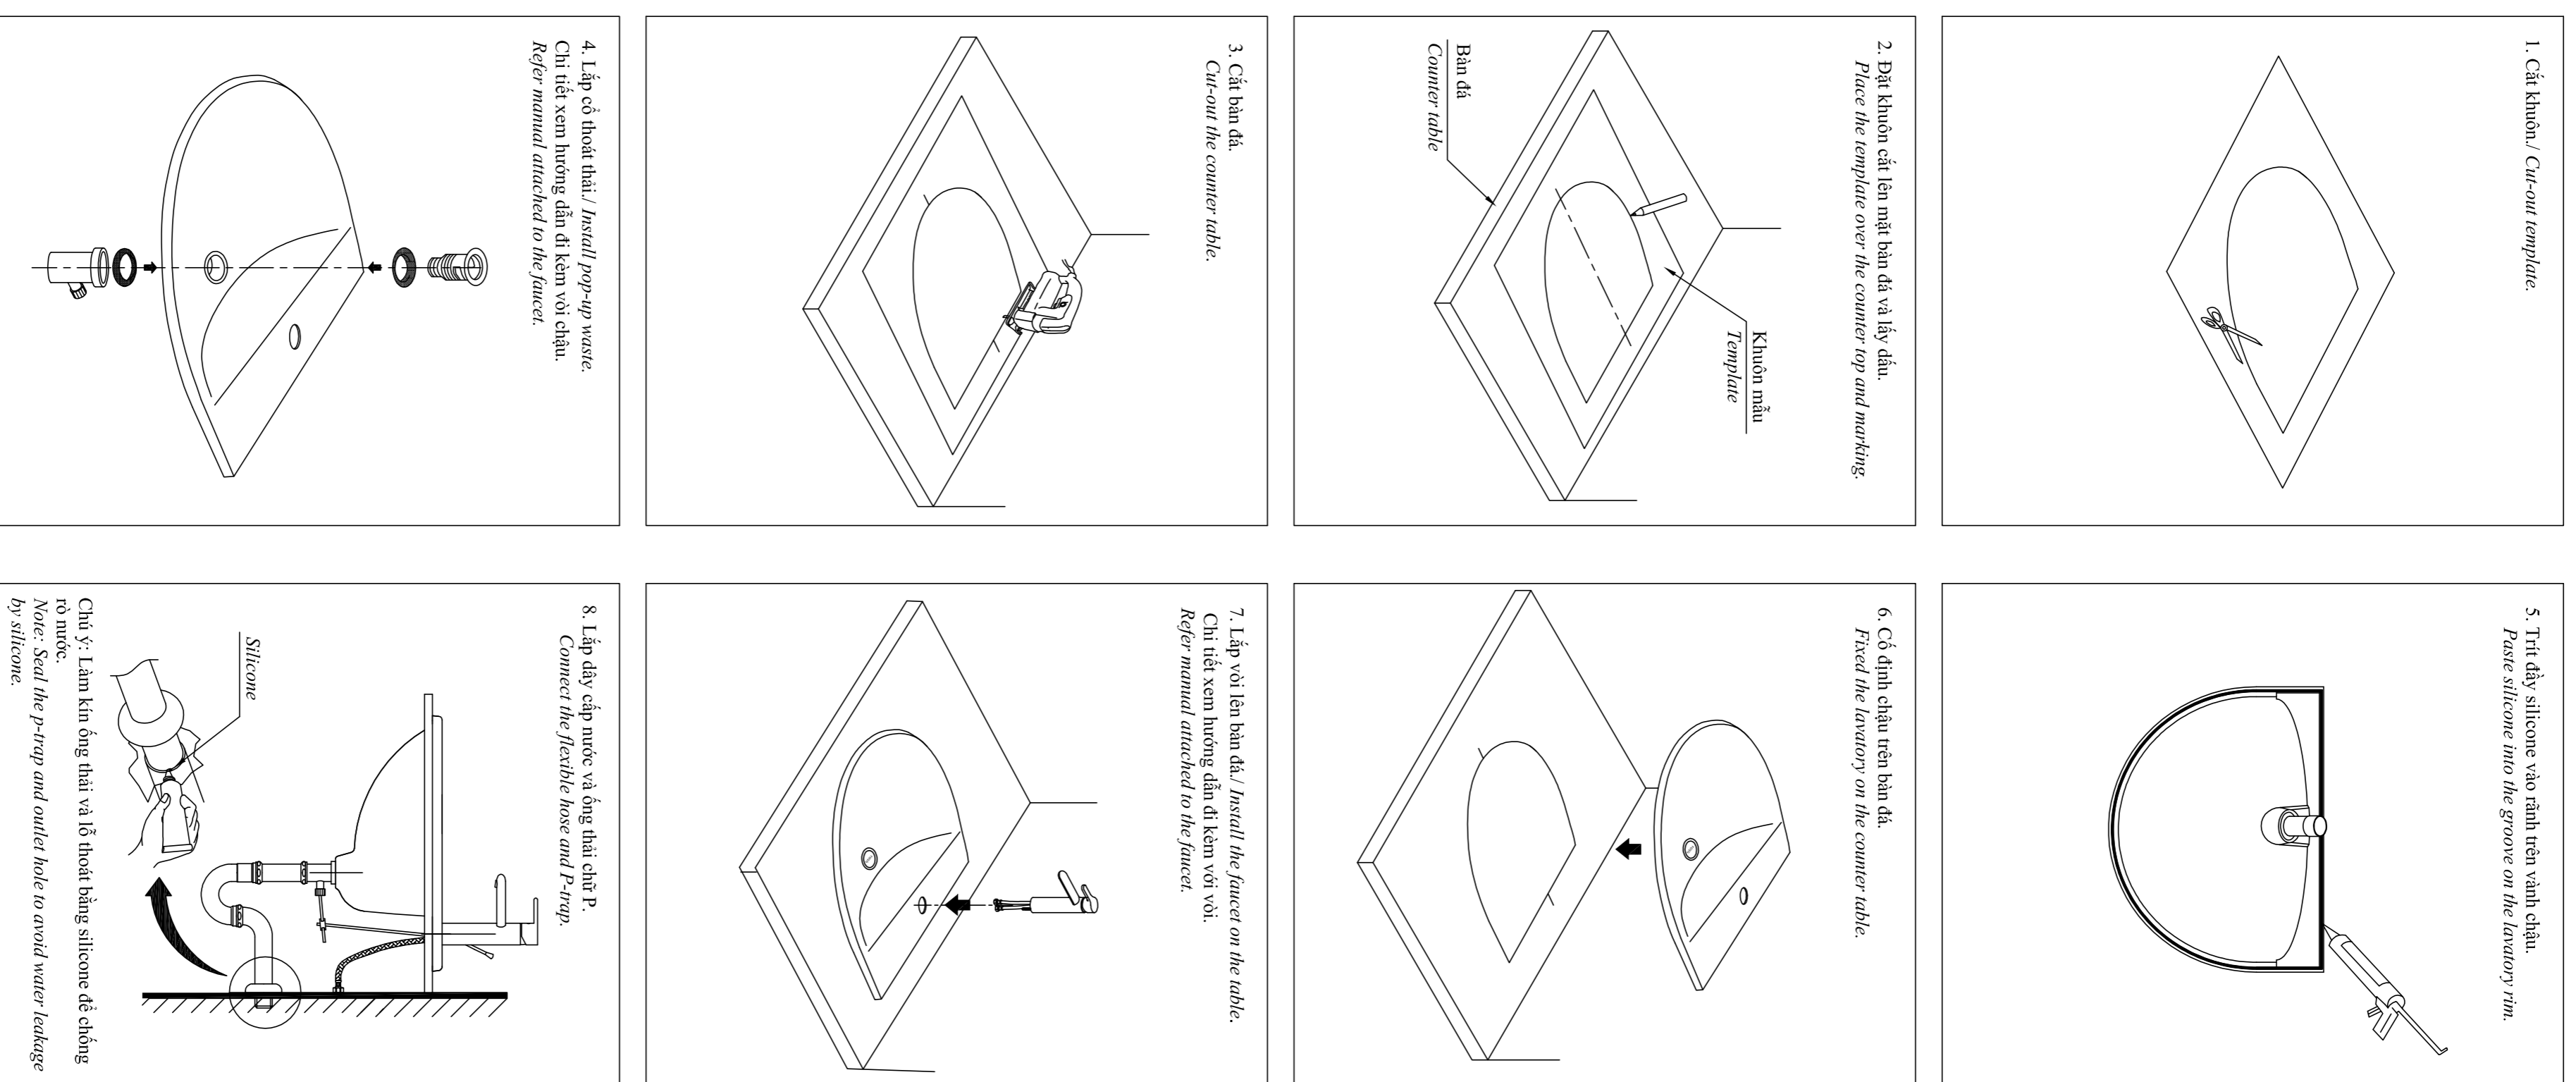

HƯỚNG DẪN CẮT BÀN ĐÁ VÀ LẮP ĐẶT L/LT946** CUT-OUT COUNTER TABLE / INSTALLATION INSTRUCTIONS

TOTO

Mặt tường/ Finish wall

0TPV003