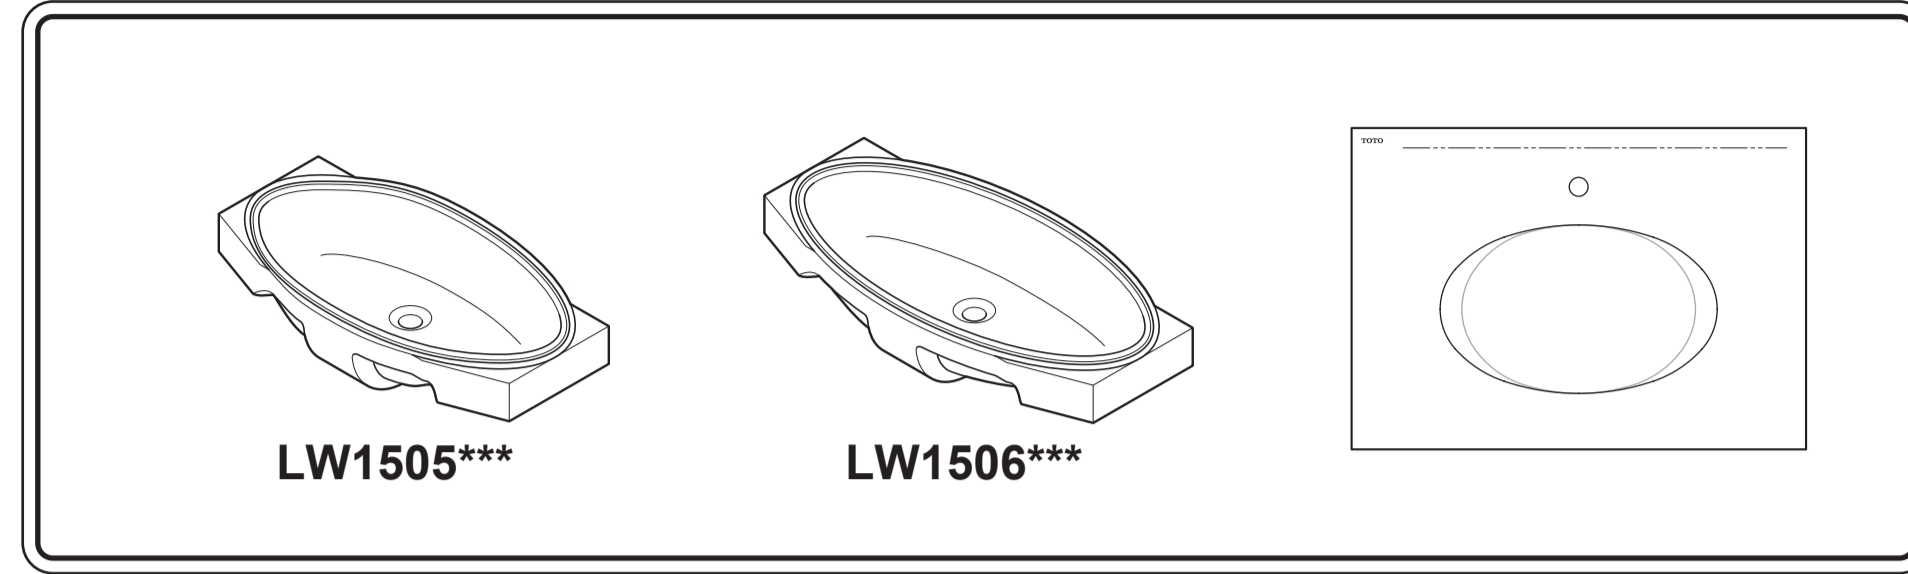

# TOTO

Wall / Tường

LW1505\*\*\* • LW1506\*\*\*

Included Parts / Phụ kiện đi kèm

Fastening fixtures are not included with the product.  
 They must be arranged separately.  
 Bộ cố định không đi kèm sản phẩm.  
 Chúng cần được chuẩn bị riêng.

Front / Mặt trước