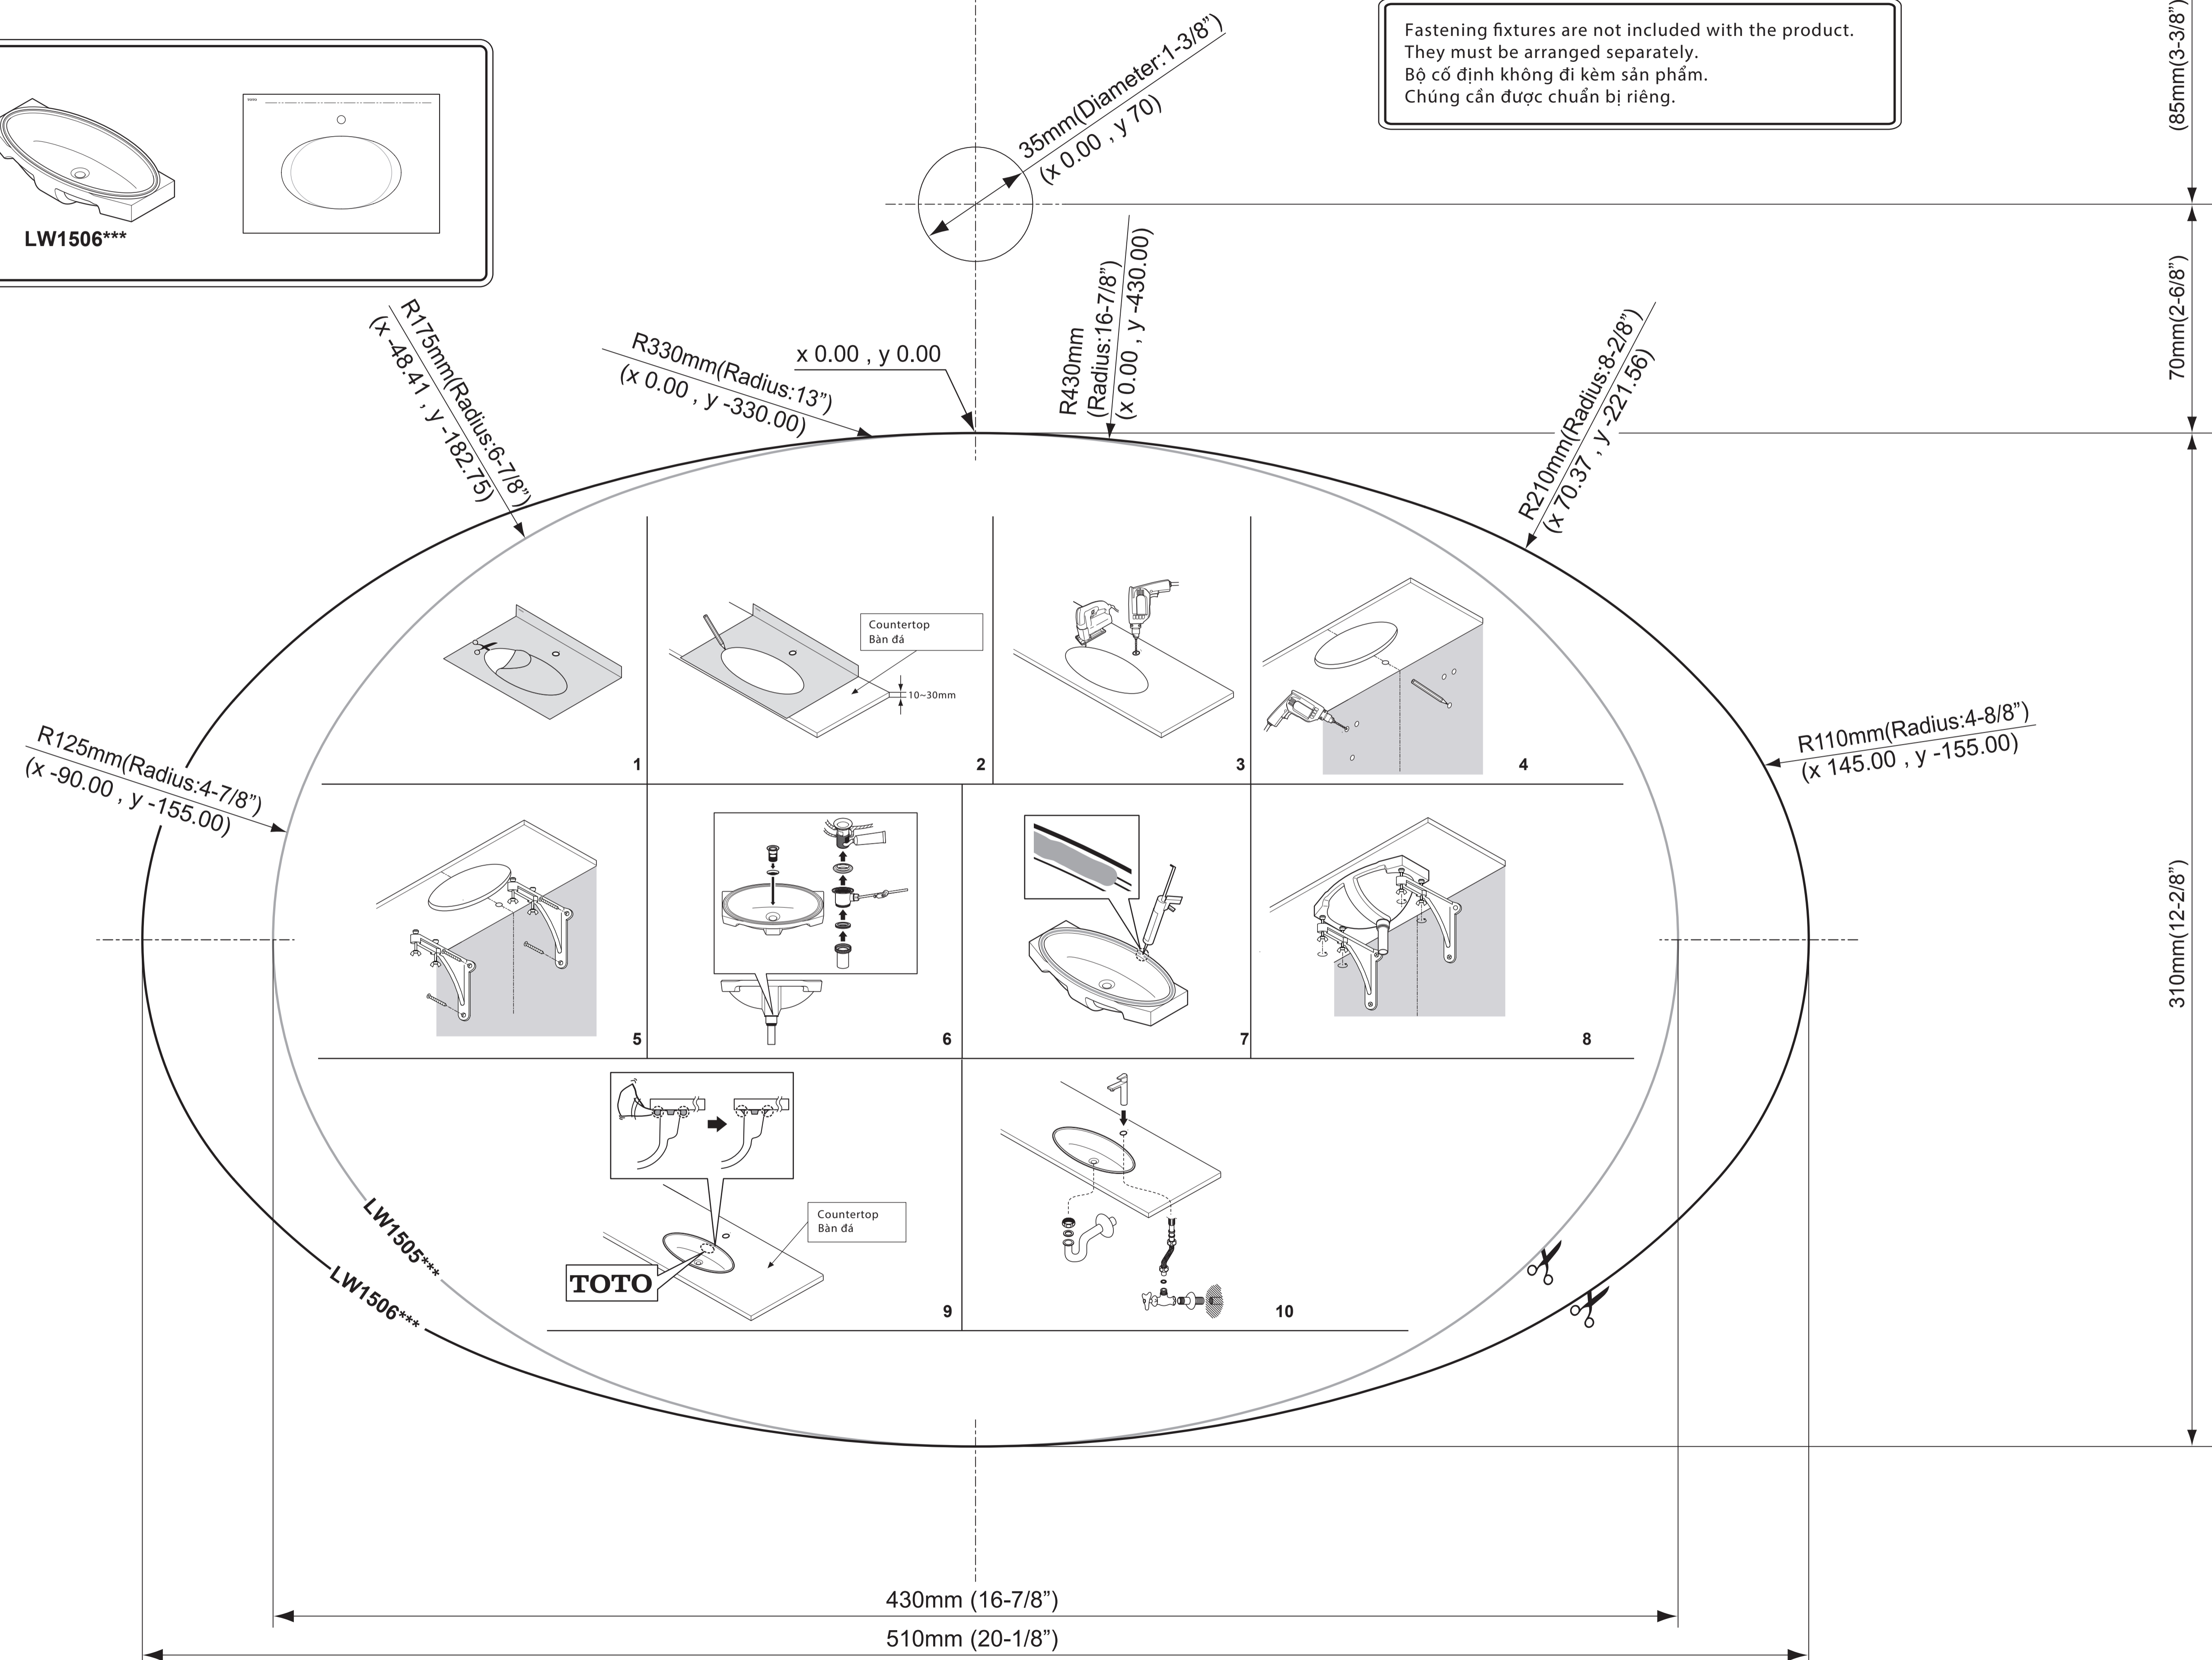

# TOTO

Wall / Tường

LW1505\*\*\* • LW1506\*\*\*

Included Parts / Phụ kiện đi kèm

Fastening fixtures are not included with the product.  
 They must be arranged separately.  
 Bộ cố định không đi kèm sản phẩm.  
 Chúng cần được chuẩn bị riêng.

Front / Mặt trước