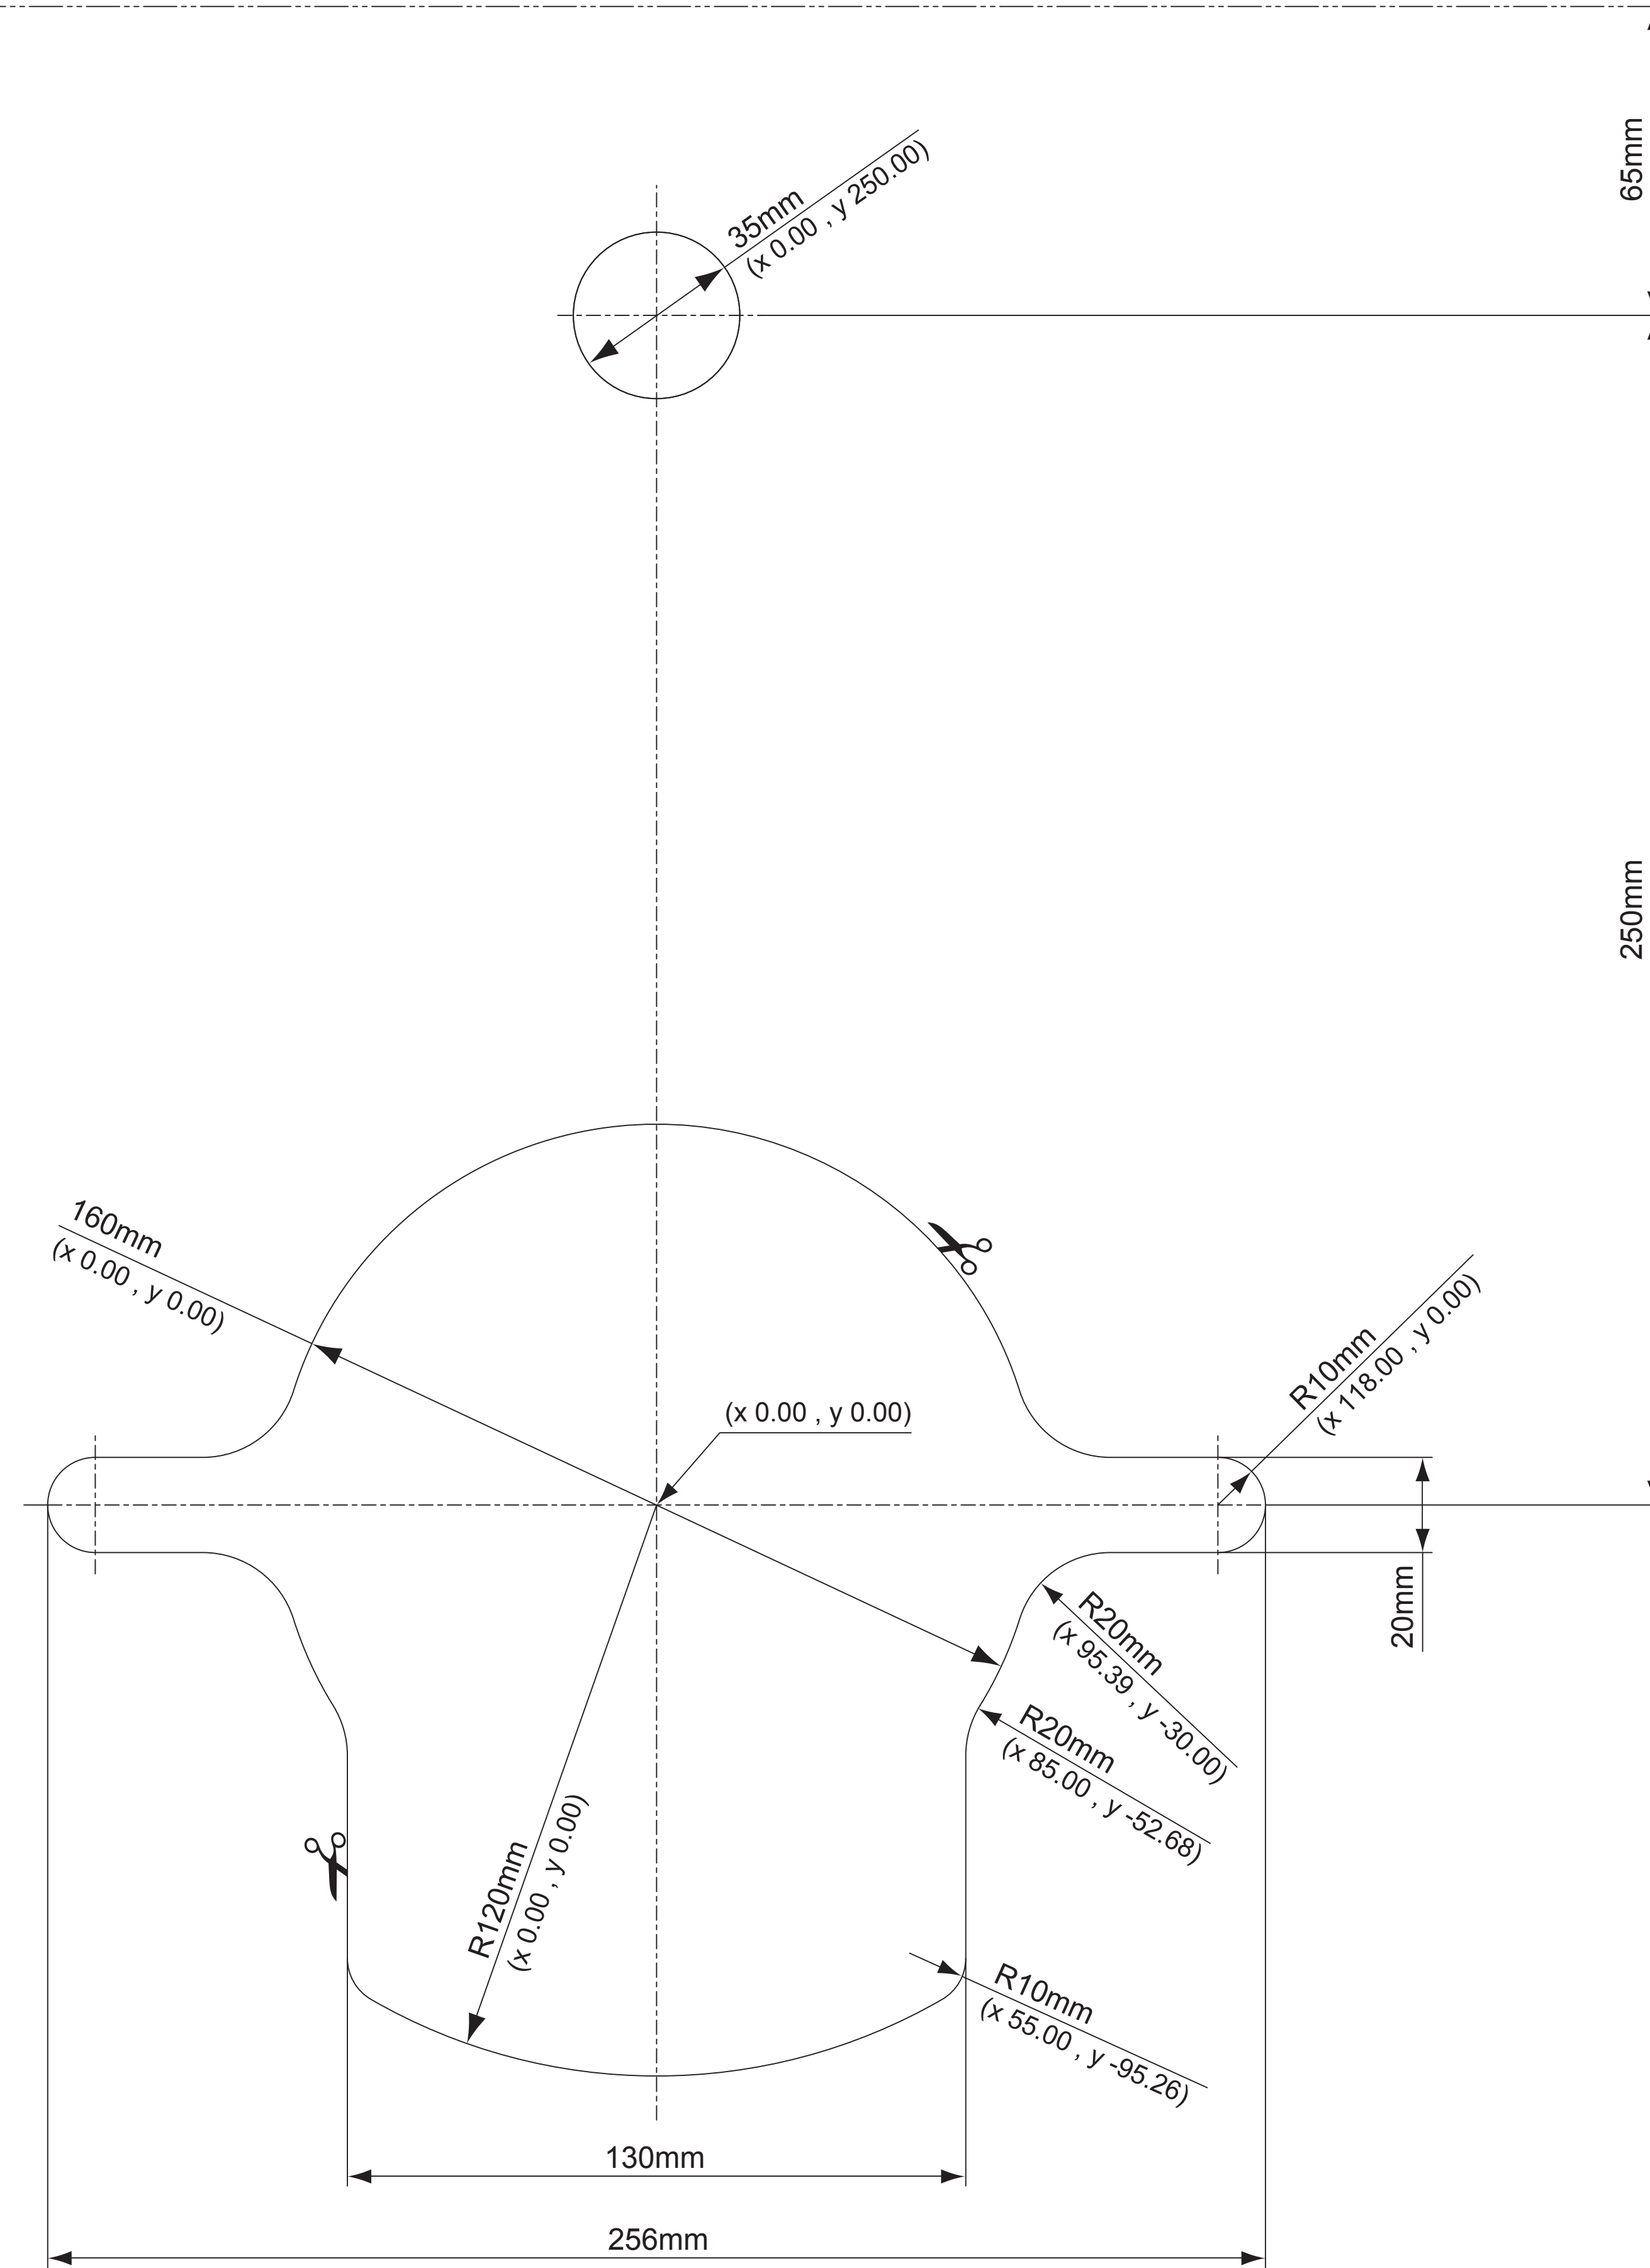

TOTO

Wall / Wand / Mur / Parete / Стена / 牆壁 / 벽 / Tường / ผนัง

L1706*

Included Parts / Mitgelieferte Teile /
 Pièces fournies / Parti incluse /
 Комплект поставки / 同梱零件 /
 동봉부품 / Phụ kiện đóng kèm /
 ชิ้นส่วนที่มีมาให้

Front / Vorderseite / Avant / Parte frontale / Лицевая сторона / 前面 / 전면 / Mặt trước / ด้านหน้า

©TOTO Ltd. All rights reserved.
 ©TOTO Ltd. Alle Rechte vorbehalten.
 ©TOTO Ltd. Tous droits réservés.
 ©TOTO Ltd. Tutti i diritti riservati.
 ©TOTO Ltd. Все права сохранены.
 ©TOTO Ltd. 版權所有 請勿翻印
 ©TOTO Ltd. All rights reserved.
 Bản quyền TOTO Ltd. Mọi quyền được bảo lưu.
 ©TOTO Ltd. สงวนลิขสิทธิ์