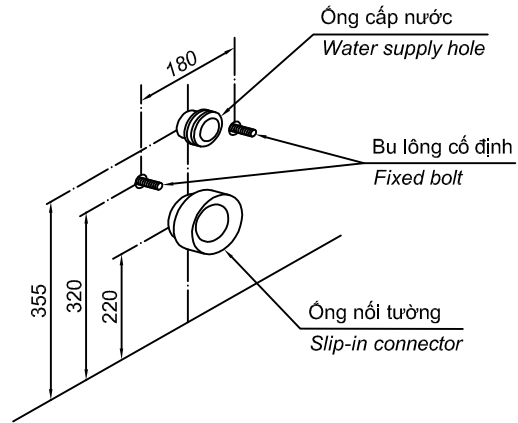

1. Lắp đặt két nước âm tường. (Chi tiết xem hướng dẫn lắp đặt đi kèm két nước âm tường).  
*Install the concealed tank (Refer installation manual of the concealed tank).*

2. Đưa bàn cầu và vị trí lắp đặt.  
*Place the toilet onto the installation position.*

3. Lắp ốc cố định bàn cầu.  
*Fix the toilet.*

4. Lắp đặt bệ ngồi và nắp đậy (Chi tiết xem hướng dẫn lắp đặt bệ ngồi và nắp đậy).  
*Install the seat & cover (Refer installation manual attached to seat & cover).*