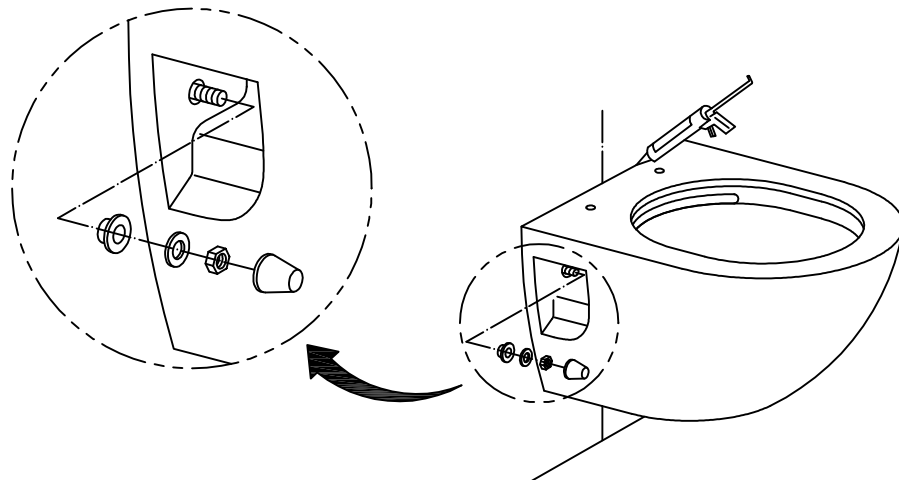

1. Lắp đặt két nước âm tường. (Chi tiết xem hướng dẫn lắp đặt đi kèm két nước âm tường).  
*Install the concealed tank (Refer installation manual of the concealed tank).*

2. Đưa bàn cầu và vị trí lắp đặt.  
*Place the toilet onto the installation position.*

3. Lắp ốc cố định bàn cầu.  
*Fix the toilet.*

4. Lắp đặt bệ ngồi và nắp đậy (Chi tiết xem hướng dẫn lắp đặt bệ ngồi và nắp đậy).  
*Install the seat & cover (Refer installation manual attached to seat & cover).*