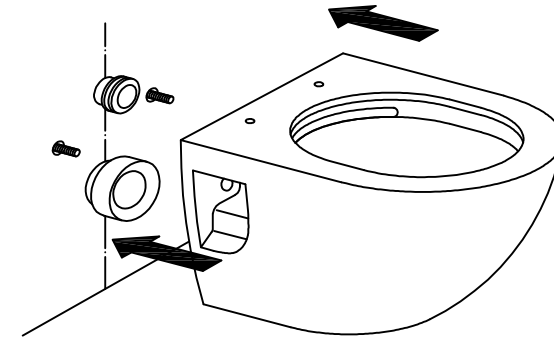

1. Lắp đặt két nước âm tường. (Chi tiết xem hướng dẫn lắp đặt đi kèm két nước âm tường).  
*Install the concealed tank (Refer installation manual of the concealed tank).*

2. Đưa bàn cầu và vị trí lắp đặt.  
*Place the toilet onto the installation position.*

3. Lắp ốc cố định bàn cầu.  
*Fix the toilet.*

4. Lắp đặt bệ ngồi và nắp đậy (Chi tiết xem hướng dẫn lắp đặt bệ ngồi và nắp đậy).  
*Install the seat & cover (Refer installation manual attached to seat & cover).*