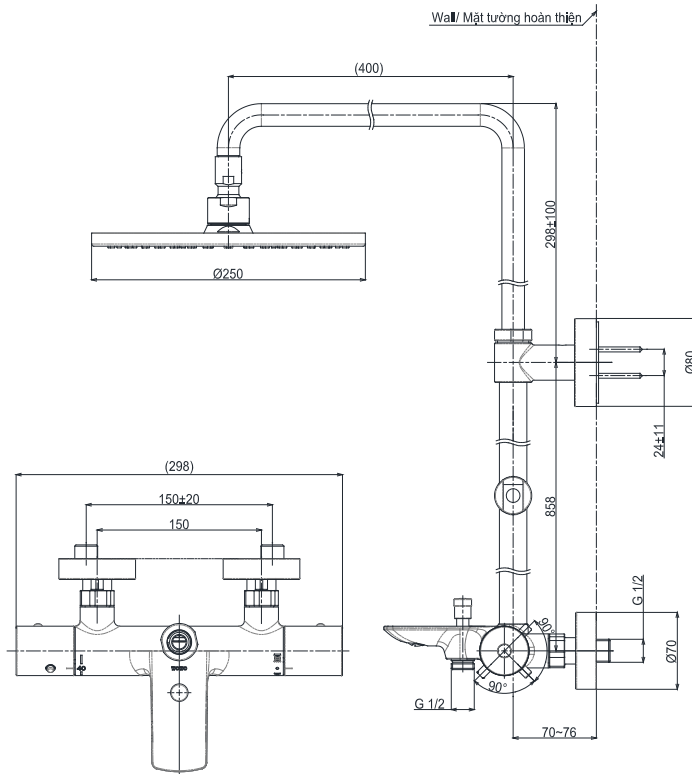

Item number: TBW07403A
Mã sản phẩm

Features Đặc điểm

- *Elegant appearance*
Thiết kế thanh lịch
- *Easy installation and usage*
Dễ dàng lắp đặt và sử dụng
- *Durable finishes*
Lớp mạ bền vững với thời gian

Specifications Thông số kỹ thuật

Minimum pressure/ Áp suất tối thiểu
Maximum pressure/ Áp suất tối đa
Material/ Vật liệu
Type/ Loại
Mode/ Chế độ nước

: 0.05 MPa (*Flow pressure/ Áp suất động*)
: 1.0 MPa (*Static pressure/ Áp suất tĩnh*)
: Brass/ Hợp kim Đồng
: Thermostat/ Nhiệt độ
: Hot & Cold/ Nóng lạnh

TBW07403A

Dimension in () is for reference dimension
Kích thước trong () là kích thước tham khảo

Parts description Danh mục phụ kiện

- Shower column/ Sen cây TBW07403A

Colors Màu sắc

- Mã màu #BFG: *Brushed French Gold/ Mạ vàng Pháp mờ*
- Mã màu #MBL: *Matte Black/ Đen mờ nhám*