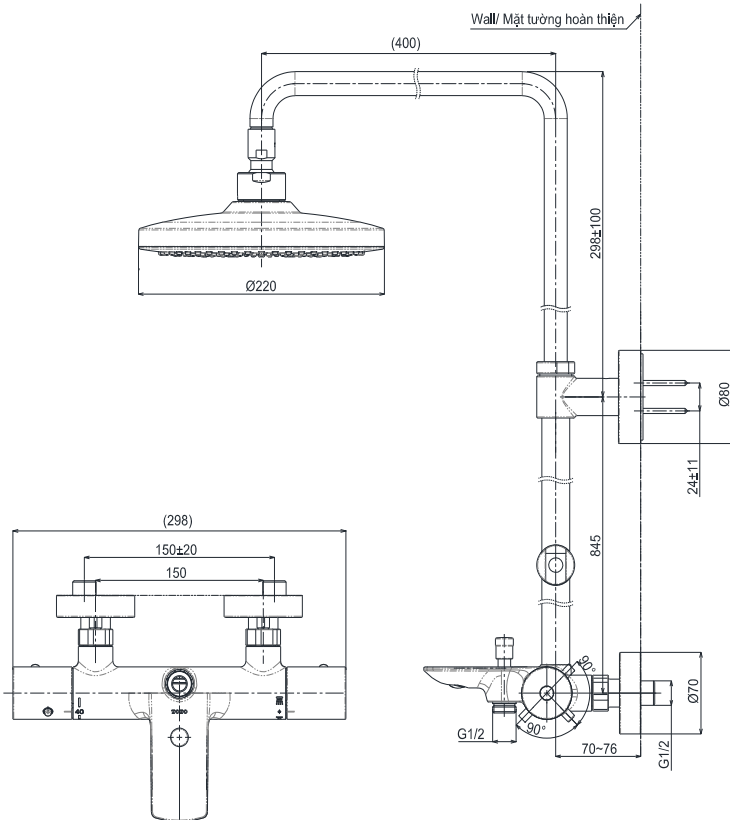

Specifications

Thông số kỹ thuật

- Minimum pressure/ Áp suất tối thiểu* : 0.05 MPa (*Flow pressure/ Áp suất động*)
Maximum pressure/ Áp suất tối đa : 1.0 MPa (*Static pressure/ Áp suất tĩnh*)
Material/ Vật liệu : Brass/ Hợp kim Đồng
Type/ Loại : Thermostatic/ Nhiệt độ
Mode/ Chế độ nước : Hot & Cold/ Nóng lạnh

Parts description

Danh mục phụ kiện

- Shower column/ Sen cây

TBW01401AA

TBW01401AA

Dimension in () are for reference only
Kích thước trong () chỉ là kích thước tham khảo

Colors

Màu sắc