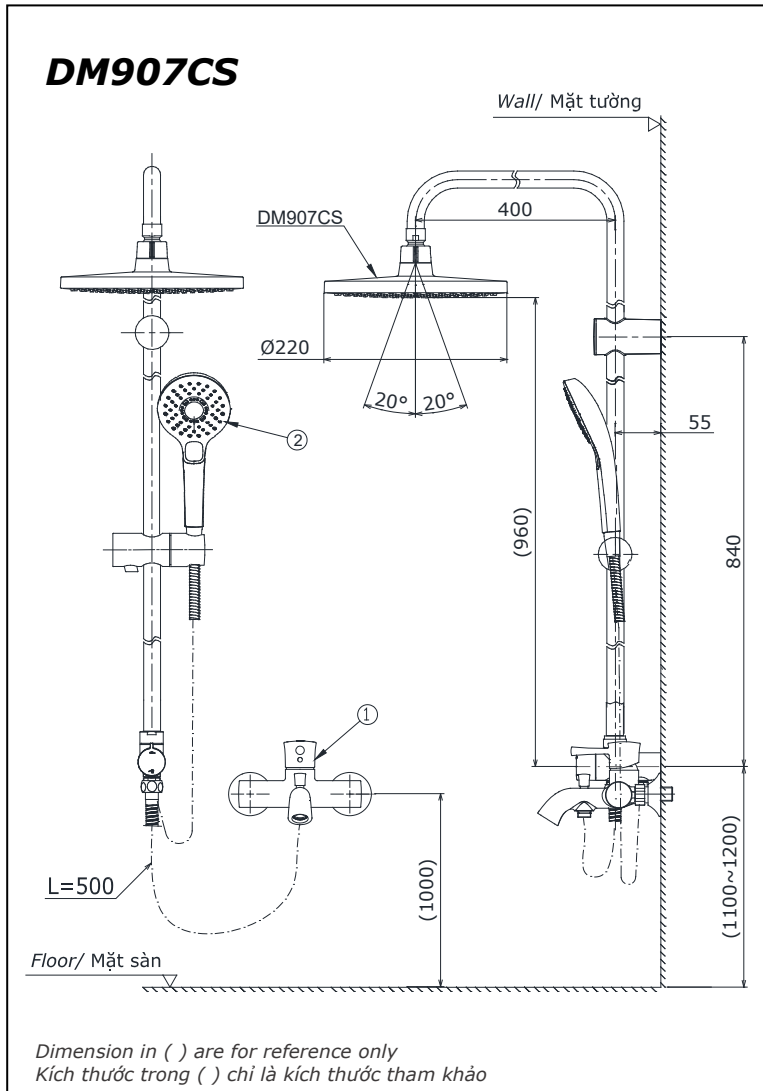

Specifications

Thông số kỹ thuật

- Minimum pressure/ Áp suất tối thiểu* : 0.05 MPa (*Flow pressure/ Áp suất động*)
Maximum pressure/ Áp suất tối đa : 0.75 MPa (*Hydrostatic pressure/ Áp suất tĩnh*)
Material/ Vật liệu : *Stainless steel, Plastic plated Ni-Cr/ Thép không gỉ, nhựa mạ Ni-Cr*
Mode/ Chế độ : *Hot&Cold/ Nóng lạnh*

Parts description

Danh mục phụ kiện

- *Shower column/ Sen cây* DM907CS

Colors

Màu sắc

All rights reserved by TOTO company. Specifications and sizes are subject to change without notice
Bản quyền thuộc công ty TOTO. Thông số kỹ thuật và kích thước có thể được thay đổi mà không báo trước