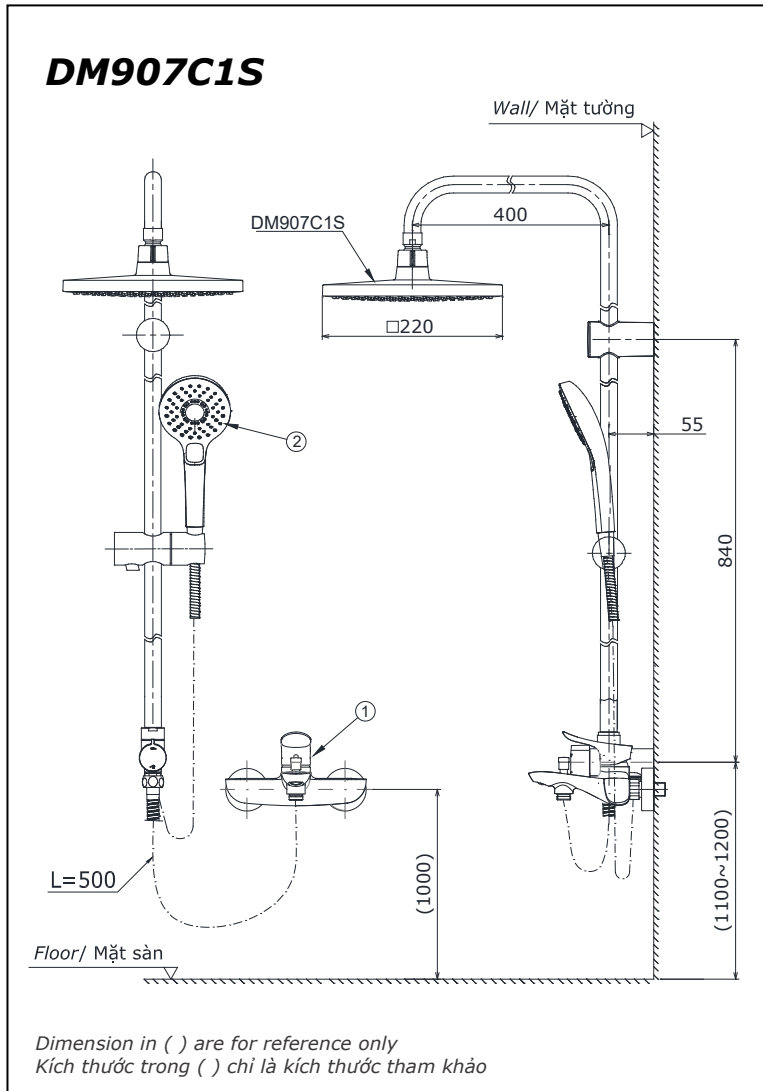

Specifications

Thông số kỹ thuật

- Minimum pressure/ Áp suất tối thiểu : 0.05 MPa (Flow pressure/ Áp suất động)
Maximum pressure/ Áp suất tối đa : 0.75 MPa (Hydrostatic pressure/ Áp suất tĩnh)
Material/ Vật liệu : Stainless steel, Plastic plated Ni-Cr/
Thép không gỉ, nhựa mạ Ni-Cr
Mode/Chế độ : Hot&Cold/ Nóng lạnh

Parts description

Danh mục phụ kiện

- Shower column/Sen cây DM907C1S

Colors

Màu sắc

All rights reserved by TOTO company. Specifications and sizes are subject to change without notice
Bản quyền thuộc công ty TOTO. Thông số kỹ thuật và kích thước có thể được thay đổi mà không báo trước