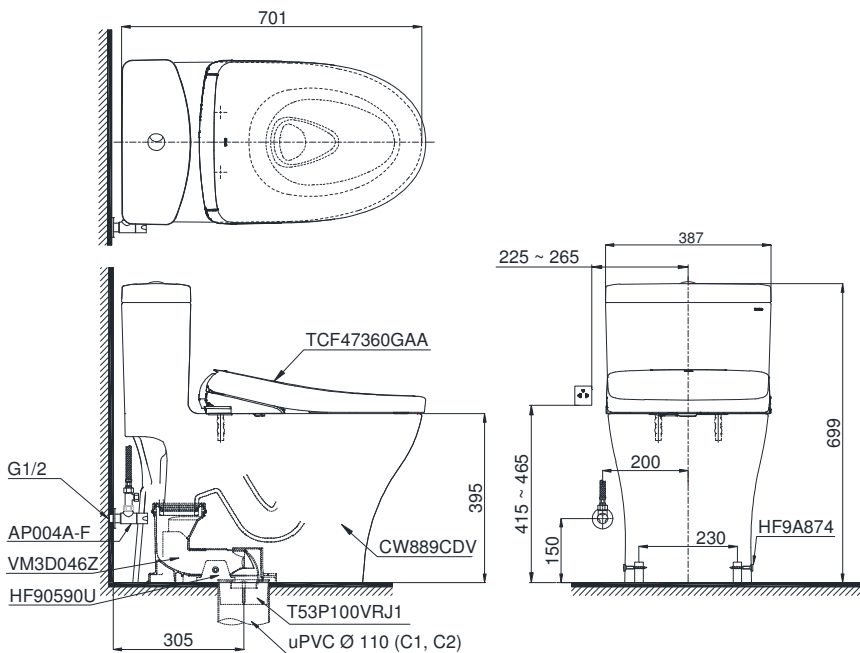

One piece toilet with WASHLET S7 series - TCF47360GAA  
Bàn cầu 1 khối kèm nắp rửa điện tử WASHLET dòng S7 - TCF47360GAA

TOTO  
GREEN  
CHALLENGE

MS889CDRW23

☐: Ổ cắm điện ba châu (dây phải được nối đất), kiểu G.  
Electrical 3 outlets socket (must have really ground connection phase), type G.

## Features Đặc điểm

- Contemporary & elegant design  
Thiết kế sang trọng
- Full skirt toilet, easy to clean, CCT type  
Bàn cầu thân kín, dễ dàng vệ sinh, đồng giấu dây
- Water saving with Tornado flush system 4.5/3.0 (L)  
Tiết kiệm nước với chế độ xả Tornado 4.5/3.0 (L)
- Stain Resistant, Easy-to-clean Surface with CEFIONTECT Technology  
Men sứ chống dính, chống bám bẩn CEFIONTECT
- Multi function electric seat  
Nắp rửa điện tử đa chức năng

## Specifications Tiêu chuẩn kỹ thuật

Design: Thiết kế:	Elongated Thân dài
Flush system: Hệ thống xả	Tornado
Flush type: Loại xả:	Dual flush Nhấn đôi
Water consumption: Lượng nước sử dụng	4.5/3.0 (L)
Water pressure: Áp lực nước sử dụng	0.05~0.70 (Mpa)
Rated power supply: Nguồn điện sử dụng	220~240 (V), 50/60 (Hz)
Rated power consumption: Công suất tiêu thụ	828~846 (W)
Rough-in: Tâm xả	305 (mm)
Water surface: Mặt nước đọng	105 x 143 (mm)
Trap diameter: Đường kính đường thải	Ø63 (mm)
Product dimensions: Kích thước sản phẩm	L701 x W387 x H699 (mm)
Material: Vật liệu:	Vitreous china Sứ vệ sinh

## Parts description Danh mục phụ kiện

- Toilet bowl/ Thân cầu **C889CDR**
- Toilet body/ Thân sứ: CW889CDV
- Socket/ Ống nối sàn: VM3D046Z
- Fixing set/ Bộ cố định: HF90590U
- Cover cap set/ Bộ mũ chụp: HF9A874
- Stop valve & flexible hose:  
Van dừng & dây cấp: AP004A-F
- Floor flange/ Bích nối sàn: T53P100VRJ1
- Washlet  
Nắp rửa điện tử **TCF47360GAA**