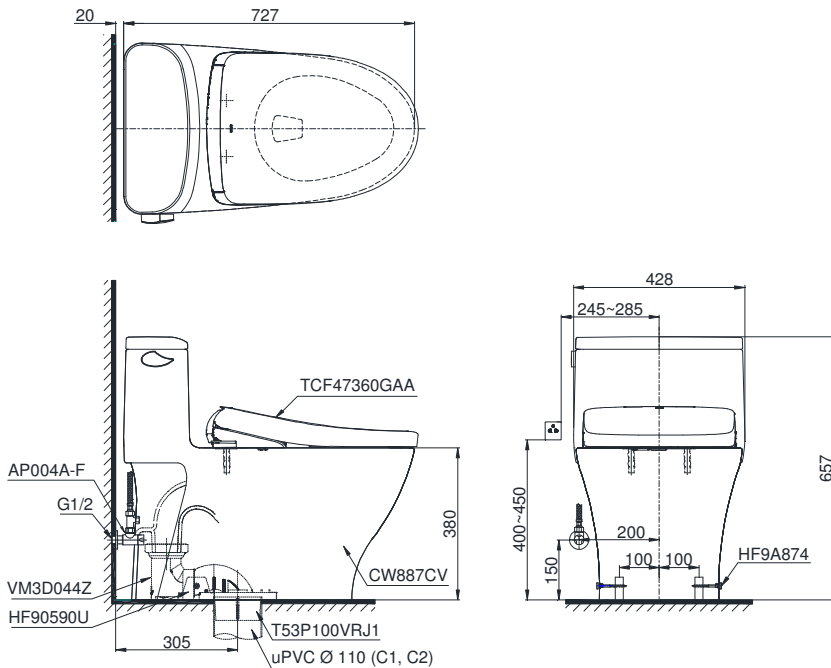

One piece toilet with WASHLET S7 series - TCF47360GAA
Bàn cầu 1 khối kèm nắp rửa điện tử WASHLET dòng S7 - TCF47360GAA

TOTO
GREEN
CHALLENGE

Features Đặc điểm

- Contemporary & elegant design
Thiết kế sang trọng
- Full skirt toilet, easy to clean, CCT type
Bàn cầu thân kín, dễ dàng vệ sinh, đồng giấu dây
- Water saving with Tornado flush system 4.8 (L)
Tiết kiệm nước với chế độ xả Tornado 4.8 (L)
- Stain Resistant, Easy-to-clean Surface with CEFIONTECT Technology
Men sứ chống dính, chống bám bẩn CEFIONTECT
- Multi function electric seat
Nắp rửa điện tử đa chức năng

Specifications Tiêu chuẩn kỹ thuật

Design: Thiết kế:	Elongated Thân dài
Flush system: Hệ thống xả	Tornado
Flush type: Loại xả:	Handle lever Tay gạt
Water consumption: Lượng nước sử dụng	4.8 (L)
Water pressure: Áp lực nước sử dụng	0.05~0.70 (Mpa)
Rated power supply: Nguồn điện sử dụng	220~240 (V), 50/60 (Hz)
Rated power consumption: Công suất tiêu thụ	828~846 (W)
Rough-in: Tâm xả	305 (mm)
Water surface: Mặt nước đọng	160 x 230 (mm)
Trap diameter: Đường kính đường thải	Ø47 (mm)
Product dimensions: Kích thước sản phẩm	L727 x W428 x H657 (mm)
Material: Vật liệu:	Vitreous china Sứ vệ sinh

MS887CRW23

⚡: Ổ cắm điện ba chấu (dây phải được nối đất), kiểu G.
Electrical 3 outlets socket (must have really ground connection phase), type G.

Parts description Danh mục phụ kiện

- Toilet bowl/ Thân cầu: **C887CR**
- Toilet body/ Thân sứ: CW887CV
- Socket/ Ống nối sàn: VM3D044Z
- Fixing set/ Bộ cố định: HF90590U
- Cover cap set/ Bộ mũ chụp: HF9A874
- Stop valve & flexible hose/ Van dừng & dây cấp: AP004A-F
- Floor flange/ Bích nối sàn: T53P100VRJ1
- Washlet
Nắp rửa điện tử: **TCF47360GAA**