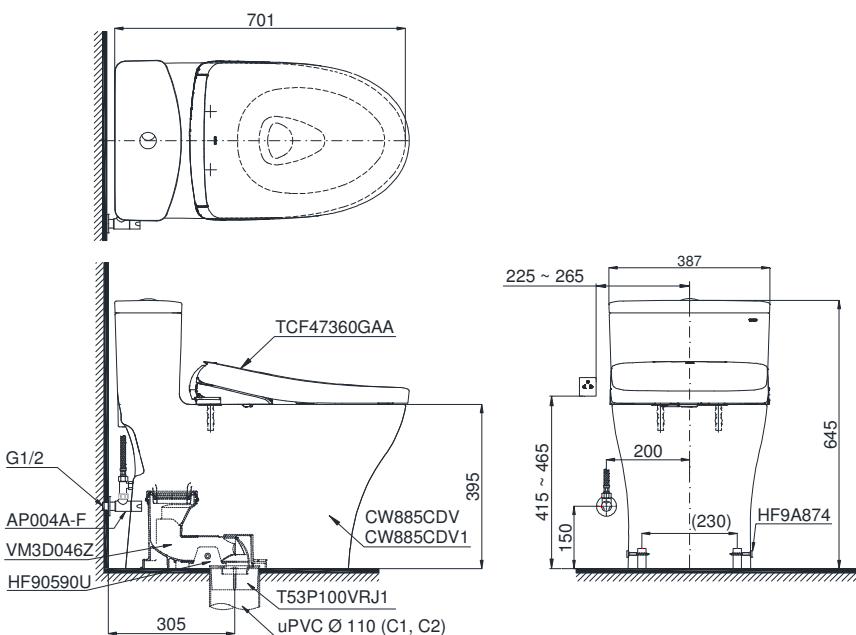

One piece toilet with WASHLET S7 series - TCF47360GAA
Bàn cầu 1 khối kèm nắp rửa điện tử WASHLET dòng S7 - TCF47360GAA

TOTO
GREEN
CHALLENGE

Features Đặc điểm

- Contemporary & elegant design
Thiết kế sang trọng
- Full skirt toilet, easy to clean, CCT type
Bàn cầu thân kín, dễ dàng vệ sinh, đồng giấu dây
- Water saving with Tornado flush system 4.5/3.0 (L)
Tiết kiệm nước với chế độ xả Tornado 4.5/3.0 (L)
- Stain Resistant, Easy-to-clean Surface with CEFIONTECT Technology
Men sứ chống dính, chống bám bẩn CEFIONTECT
- Multi function electric seat
Nắp rửa điện tử đa chức năng

Specifications Tiêu chuẩn kỹ thuật

Design: Thiết kế:	Elongated Thân dài
Flush system: Hệ thống xả	Tornado
Flush type: Loại xả:	Dual flush Nhấn đôi
Water consumption: Lượng nước sử dụng	4.5/3.0 (L)
Water pressure: Áp lực nước sử dụng	0.05~0.70 (Mpa)
Rated power supply: Nguồn điện sử dụng	220~240 (V), 50/60 (Hz)
Rated power consumption: Công suất tiêu thụ	828~846 (W)
Rough-in: Tâm xả	305 (mm)
Water surface: Mặt nước đọng	105 x 143 (mm)
Trap diameter: Đường kính đường thải	Ø63 (mm)
Product dimensions: Kích thước sản phẩm	L701 x W387 x H645 (mm)
Material: Vật liệu:	Vitreous china Sứ vệ sinh

MS885CDW23

⚠️: Ổ cắm điện ba chấu (dây phải được nối đất), kiểu G.
Electrical 3 outlets socket (must have really ground connection phase), type G.

Parts description Danh mục phụ kiện

- Toilet bowl/ Thân cầu** **C885CD**
 - Toilet body/ Thân sứ *: CW885CDV or/ hoặc CW885CDV1
 - Socket/ Ống nối sàn: VM3D046Z
 - Fixing set/ Bộ cố định: HF90590U
 - Cover cap set/ Bộ mũ chụp: HF9A874
 - Stop valve & flexible hose: AP004A-F
 - Van dừng & dây cấp
 - Floor flange/ Bích nối sàn: T53P100VRJ1
 - Washlet** **TCF47360GAA**
 - Nắp rửa điện tử**
- * The customer only receives either CW885CDV or CW885CDV1
* Khách hàng sẽ nhận được một trong hai mã thân sứ CW885CDV hoặc CW885CDV1