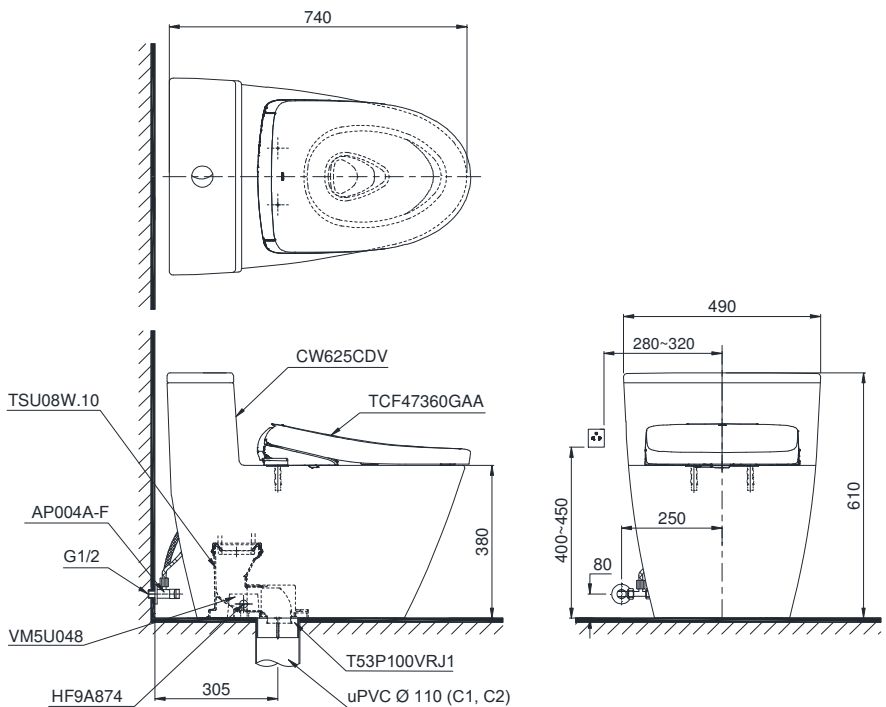

One piece toilet with WASHLET S7 series - TCF47360GAA

Bàn cầu 1 khối kèm nắp rửa điện tử
WASHLET dòng S7 - TCF47360GAA

TOTO
GREEN
CHALLENGE

MS625CDW23

⊕ : Ổ cắm điện ba chấu (dây phải được nối đất), kiểu G.
Electrical 3 outlets socket (must have really ground connection phase), type G.

Features Đặc điểm

- **Contemporary & elegant design**
Thiết kế sang trọng
- **Full skirt toilet, easy to clean, CCT type**
Bàn cầu thân kín, dễ dàng vệ sinh, dòng giấu dây
- **Water saving with Tornado flush system 4.5/3.0 (L)**
Tiết kiệm nước với chế độ xả Tornado 4.5/3.0 (L)
- **Stain Resistant, Easy-to-clean Surface with CEFIONTECT Technology**
Men sứ chống dính, chống bám bẩn CEFIONTECT
- **Multi function electric seat**
Nắp rửa điện tử đa chức năng

Specifications Tiêu chuẩn kỹ thuật

Design: Thiết kế:	Elongated Thân dài
Flush system: Hệ thống xả	Tornado
Flush type: Loại xả:	Dual flush Nhấn đôi
Water consumption: Lượng nước sử dụng	4.5/3.0 (L)
Water pressure: Áp lực nước sử dụng	0.05~0.70 (Mpa)
Rated power supply: Nguồn điện sử dụng	220~240 (V), 50/60 (Hz)
Rated power consumption: Công suất tiêu thụ	828~846 (W)
Rough-in: Tâm xả	305 (mm)
Water surface: Mặt nước đọng	143 x 105 (mm)
Trap diameter: Đường kính đường thải	Ø57 (mm)
Product dimensions: Kích thước sản phẩm	L740 x W490 x H610 (mm)
Material: Vật liệu:	Vitreous china Sứ vệ sinh

Parts description Danh mục phụ kiện

- **Toilet bowl/ Thân cầu** **C625CD**
Toilet body/ Thân sứ: CW625CDV
- **Socket/ Ống nối sàn:** TSU08W.10
- **Fixing set/ Bộ cố định:** VM5U048
- **Cover cap set/ Bộ mũ chụp:** HF9A874
- **Floor flange/ Bích nối sàn:** T53P100VRJ1
- **Stop valve & flexible hose:** AP004A-F
- **Washlet** **TCF47360GAA**
Nắp rửa điện tử