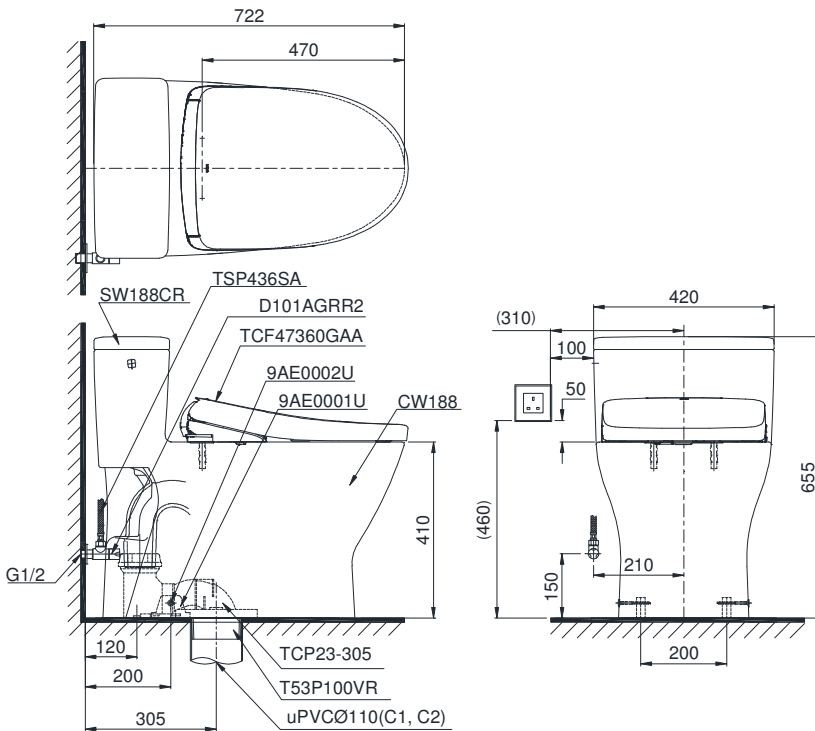

One piece toilet with WASHLET S7 series - TCF47360GAA

Bàn cầu 1 khối kèm nắp rửa điện tử
WASHLET dòng S7 - TCF47360GAA

TOTO
GREEN
CHALLENGE

MS188VKW23

: Ổ cắm điện ba chấu (dây phải được nối đất, cực nối đất ở trên), kiểu G hoặc ổ cắm đa năng.
3 pin wall socket (must have really ground connection phase), type G or multi socket.

Features Đặc điểm

- Contemporary & elegant design
Thiết kế sang trọng
- Full skirt toilet, easy to clean
Bàn cầu thân kín, dễ dàng vệ sinh
- Water saving with Tornado flush system 4.8 (L)
Tiết kiệm nước với chế độ xả Tornado 4.8 (L)
- Stain Resistant, Easy-to-clean Surface with CEFIONTECT Technology
Men sứ chống dính, chống bám bẩn CEFIONTECT
- Multi function electric seat
Nắp rửa điện tử đa chức năng

Specifications Tiêu chuẩn kỹ thuật

| | |
|---|------------------------------|
| Design: Thiết kế: | Elongated Thân dài |
| Flush system: Hệ thống xả | Tornado |
| Flush type: Loại xả: | Handle lever Tay gạt |
| Water consumption: Lượng nước sử dụng | 4.8 (L) |
| Water pressure: Áp lực nước sử dụng | 0.05~0.75 (Mpa) |
| Rated power supply: Nguồn điện sử dụng | 220~240 (V), 50/60 (Hz) |
| Rated power consumption: Công suất tiêu thụ | 828~846 (W) |
| Rough-in: Tâm xả | 305 (mm) |
| Water surface: Mặt nước đọng | 163 x 233 (mm) |
| Trap diameter: Đường kính đường thải | Ø56 (mm) |
| Product dimensions: Kích thước sản phẩm | L722 x W420 x H655 (mm) |
| Material: Vật liệu: | Vitreous china Sứ vệ sinh |

Parts description Danh mục phụ kiện

- Toilet bowl/ Thân cầu** CW188V
Toilet body/ Thân sứ: CW188
- Tank lid/ Nắp kết nước:** SW188CR
- Socket/ Ống nối sàn:** TCP23-305
- Fixing set/ Bộ cố định:** 9AE0001U
- Cover cap set/ Bộ mũ chụp:** 9AE0002U
- Stop valve/ Van dừng** D101AGRR2
- Flexible hose/ Dây cấp:** TSP436SA
- Floor flange/Bích nối sàn:** T53P100VR
- Washlet
Nắp rửa điện tử** TCF47360GAA