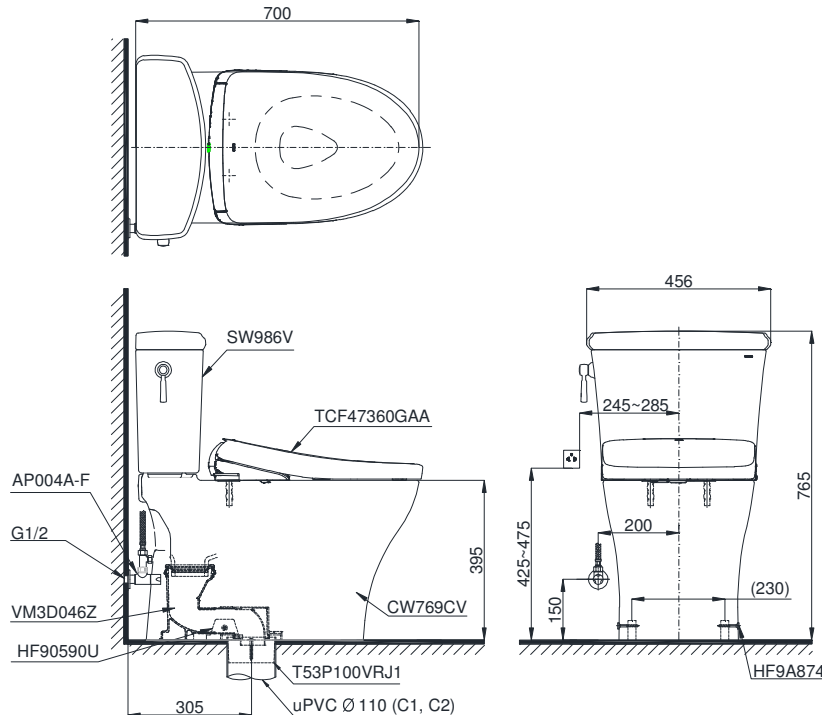

Close couple toilet with WASHLET S7 series - TCF47360GAA

Bàn cầu 2 khối kèm nắp rửa điện tử
WASHLET dòng S7 - TCF47360GAA

TOTO
GREEN
CHALLENGE

CS986CGW23

: Ổ cắm điện ba chấu (dây phải được nối đất), kiểu G.
Electrical 3 outlets socket (must have really ground connection phase), type G.

Features Đặc điểm

- Contemporary & elegant design
Thiết kế sang trọng
- Full skirt toilet, easy to clean, CCT type
Bàn cầu thân kín, dễ dàng vệ sinh, dòng giấu dây
- Water saving with Tornado flush system 4.5/3.0 (L)
Tiết kiệm nước với chế độ xả Tornado 4.5/3.0 (L)
- Stain Resistant, Easy-to-clean Surface with CEFIONTECT Technology
Men sứ chống dính, chống bám bẩn CEFIONTECT
- Multi function electric seat
Nắp rửa điện tử đa chức năng

Specifications Tiêu chuẩn kỹ thuật

Design: Thiết kế:	Elongated Thân dài
Flush system: Hệ thống xả	Tornado
Flush type: Loại xả:	Handle lever Tay gạt
Water consumption: Lượng nước sử dụng	4.5/3.0 (L)
Water pressure: Áp lực nước sử dụng	0.05~0.70 (Mpa)
Rated power supply: Nguồn điện sử dụng	220~240 (V), 50/60 (Hz)
Rated power consumption: Công suất tiêu thụ	828~846 (W)
Rough-in: Tâm xả	305 (mm)
Water surface: Mặt nước đọng	143 x 105 (mm)
Trap diameter: Đường kính đường thải	Ø63 (mm)
Product dimensions: Kích thước sản phẩm	L700 x W456 x H765 (mm)
Material: Vật liệu:	Vitreous china Sứ vệ sinh

Parts description Danh mục phụ kiện

- Toilet bowl/ Thân cầu** **C769C**
Toilet body/ Thân sứ: CW769CV
Socket/ Ống nối sàn: VM3D046Z
Fixing set/ Bộ cố định: HF90590U
Cover cap set/ Bộ mũ chụp: HF9A874
Stop valve & flexible hose: AP004A-F
Van dừng & dây cấp
Floor flange/ Bích nối sàn: T53P100VRJ1
- Toilet tank/ Kết nước** **S986G**
Tank body/ Thân sứ: SW986V
- Washlet** **TCF47360GAA**
Nắp rửa điện tử