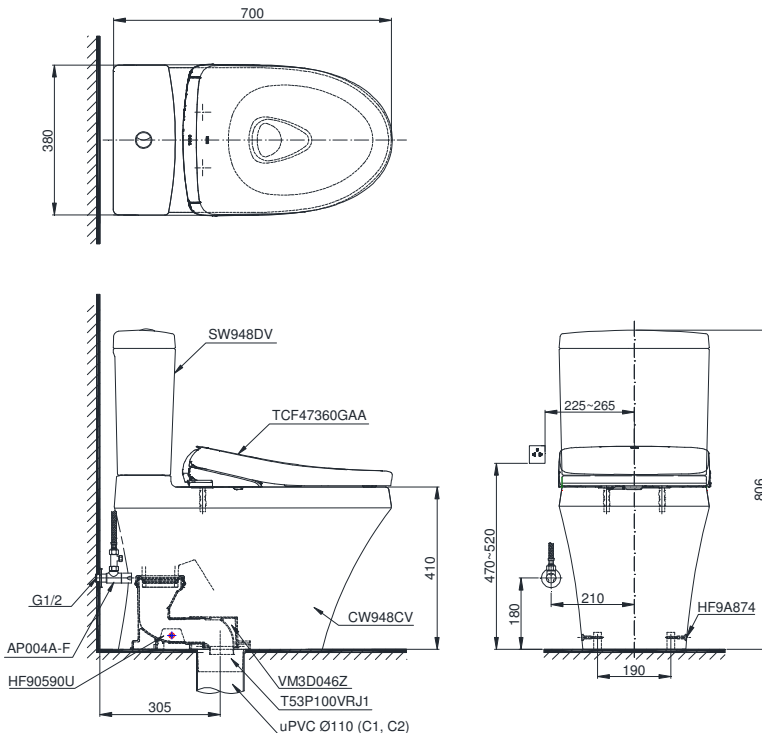

Close couple toilet with WASHLET S7 series - TCF47360GAA

Bàn cầu 2 khối kèm nắp rửa điện tử
WASHLET dòng S7 - TCF47360GAA

TOTO
GREEN
CHALLENGE

CS948CDW23

☐ : Ổ cắm điện ba chấu (dây phải được nối đất), kiểu G.
Electrical 3 outlets socket (must have really ground connection phase), type G.

Features Đặc điểm

- Contemporary & elegant design
Thiết kế sang trọng
- Full skirt toilet, easy to clean, CCT type
Bàn cầu thân kín, dễ dàng vệ sinh, dòng giấu dây
- Water saving with Tornado flush system 4.5/3.0 (L)
Tiết kiệm nước với chế độ xả Tornado 4.5/3.0 (L)
- Stain Resistant, Easy-to-clean Surface
with CEFIONTECT Technology
Men sứ chống dính, chống bám bẩn CEFIONTECT
- Multi function electric seat
Nắp rửa điện tử đa chức năng

Specifications Tiêu chuẩn kỹ thuật

Design: Thiết kế:	Elongated Thân dài
Flush system: Hệ thống xả	Tornado
Flush type: Loại xả:	Dual flush Nhấn đôi
Water consumption: Lượng nước sử dụng	4.5/3.0 (L)
Water pressure: Áp lực nước sử dụng	0.05~0.70 (Mpa)
Rated power supply: Nguồn điện sử dụng	220~240 (V), 50/60 (Hz)
Rated power consumption: Công suất tiêu thụ	828~846 (W)
Rough-in: Tâm xả	305 (mm)
Water surface: Mặt nước đọng	102 x 127 (mm)
Trap diameter: Đường kính đường thải	Ø63 (mm)
Product dimensions: Kích thước sản phẩm	L700 x W380 x H806 (mm)
Material: Vật liệu:	Vitreous china Sứ vệ sinh

Parts description Danh mục phụ kiện

- Toilet bowl/ Thân cầu** **C948C**
Toilet body/ Thân sứ: CW948CV
Socket/ Ống nối sàn: VM3D046Z
Fixing set/ Bộ cố định: HF90590U
Cover cap set/ Bộ mũ chụp: HF9A874
Stop valve & flexible hose: AP004A-F
Van dừng & dây cấp
Floor flange/ Bích nối sàn: T53P100VRJ1
- Toilet tank/ Kết nước** **S948D**
Tank body/ Thân sứ: SW948DV
- Washlet** **TCF47360GAA**
Nắp rửa điện tử