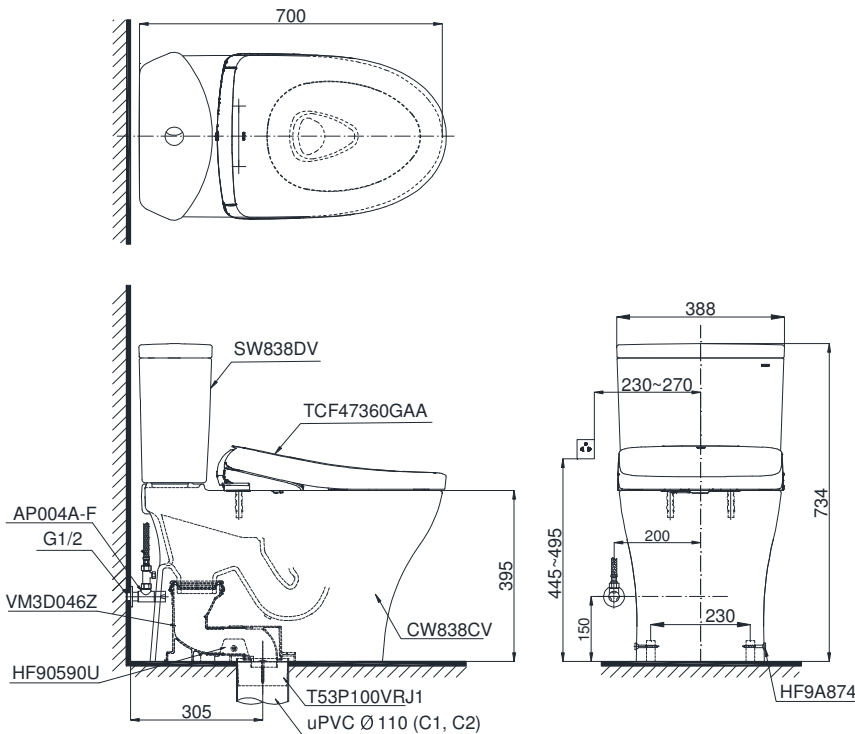

Close couple toilet with WASHLET S7 series - TCF47360GAA

Bàn cầu 2 khối kèm nắp rửa điện tử
WASHLET dòng S7 - TCF47360GAA

TOTO
GREEN
CHALLENGE

CS838CDW23

⚡ : Ổ cắm điện ba chấu (dây phải được nối đất), kiểu G.
Electrical 3 outlets socket (must have really ground connection phase), type G.

Features Đặc điểm

- Contemporary & elegant design
Thiết kế sang trọng
- Full skirt toilet, easy to clean, CCT type
Bàn cầu thân kín, dễ dàng vệ sinh, dòng giấu dây
- Water saving with Tornado flush system 4.5/3.0 (L)
Tiết kiệm nước với chế độ xả Tornado 4.5/3.0 (L)
- Stain Resistant, Easy-to-clean Surface with CEFIONTECT Technology
Men sứ chống dính, chống bám bẩn CEFIONTECT
- Multi function electric seat
Nắp rửa điện tử đa chức năng

Specifications Tiêu chuẩn kỹ thuật

Design: Thiết kế:	Elongated Thân dài
Flush system: Hệ thống xả	Tornado
Flush type: Loại xả:	Dual flush Nhấn đôi
Water consumption: Lượng nước sử dụng	4.5/3.0 (L)
Water pressure: Áp lực nước sử dụng	0.05~0.70 (Mpa)
Rated power supply: Nguồn điện sử dụng	220~240 (V), 50/60 (Hz)
Rated power consumption: Công suất tiêu thụ	828~846 (W)
Rough-in: Tâm xả	305 (mm)
Water surface: Mặt nước đọng	143 x 105 (mm)
Trap diameter: Đường kính đường thải	Ø63 (mm)
Product dimensions: Kích thước sản phẩm	L700 x W388 x H734 (mm)
Material: Vật liệu:	Vitreous china Sứ vệ sinh

Parts description Danh mục phụ kiện

- Toilet bowl/ Thân cầu** **C838C**
Toilet body/ Thân sứ: CW838CV
Socket/ Ống nối sàn: VM3D046Z
Fixing set/ Bộ cố định: HF90590U
Cover cap set/ Bộ mũ chụp: HF9A874
Stop valve & flexible hose: AP004A-F
Van dừng & dây cấp
Floor flange/ Bích nối sàn: T53P100VRJ1
- Toilet tank/ Kết nước** **S838D**
Tank body/ Thân sứ: SW838DV
- Washlet** **TCF47360GAA**
Nắp rửa điện tử