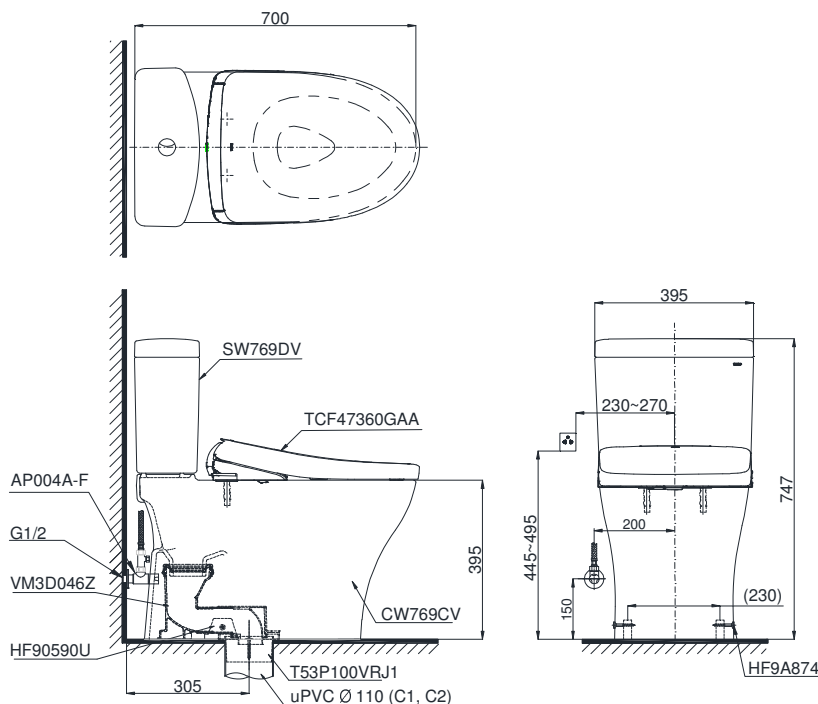

Close couple toilet with WASHLET S7 series - TCF47360GAA

Bàn cầu 2 khối kèm nắp rửa điện tử
WASHLET dòng S7 - TCF47360GAA

TOTO
GREEN
CHALLENGE

Features Đặc điểm

- Contemporary & elegant design
Thiết kế sang trọng
- Full skirt toilet, easy to clean, CCT type
Bàn cầu thân kín, dễ dàng vệ sinh, dòng giấu dây
- Water saving with Tornado flush system 4.5/3.0 (L)
Tiết kiệm nước với chế độ xả Tornado 4.5/3.0 (L)
- Stain Resistant, Easy-to-clean Surface with CEFIONTECT Technology
Men sứ chống dính, chống bám bẩn CEFIONTECT
- Multi function electric seat
Nắp rửa điện tử đa chức năng

Specifications Tiêu chuẩn kỹ thuật

Design: Thiết kế:	Elongated Thân dài
Flush system: Hệ thống xả	Tornado
Flush type: Loại xả:	Dual flush Nhấn đôi
Water consumption: Lượng nước sử dụng	4.5/3.0 (L)
Water pressure: Áp lực nước sử dụng	0.05~0.70 (Mpa)
Rated power supply: Nguồn điện sử dụng	220~240 (V), 50/60 (Hz)
Rated power consumption: Công suất tiêu thụ	828~846 (W)
Rough-in: Tâm xả	305 (mm)
Water surface: Mặt nước đọng	143 x 105 (mm)
Trap diameter: Đường kính đường thải	Ø63 (mm)
Product dimensions: Kích thước sản phẩm	L700 x W395 x H747 (mm)
Material: Vật liệu:	Vitreous china Sứ vệ sinh

Parts description Danh mục phụ kiện

- Toilet bowl/ Thân cầu** **C769C**
Toilet body/ Thân sứ: CW769CV
Socket/ Ống nối sàn: VM3D046Z
Fixing set/ Bộ cố định: HF90590U
Cover cap set/ Bộ mũ chụp: HF9A874
Stop valve & flexible hose: AP004A-F
Van dừng & dây cấp
Floor flange/ Bích nối sàn: T53P100VRJ1
- Toilet tank/ Kết nước** **S769DR**
Tank body/ Thân sứ: SW769DV
- Washlet** **TCF47360GAA**
Nắp rửa điện tử

Colors Màu sắc

White (cefiontect)/ Trắng (cefiontect)

CS769CDRW23

⚠️: Ổ cắm điện ba chấu (dây phải được nối đất), kiểu G.
Electrical 3 outlets socket (must have really ground connection phase), type G.