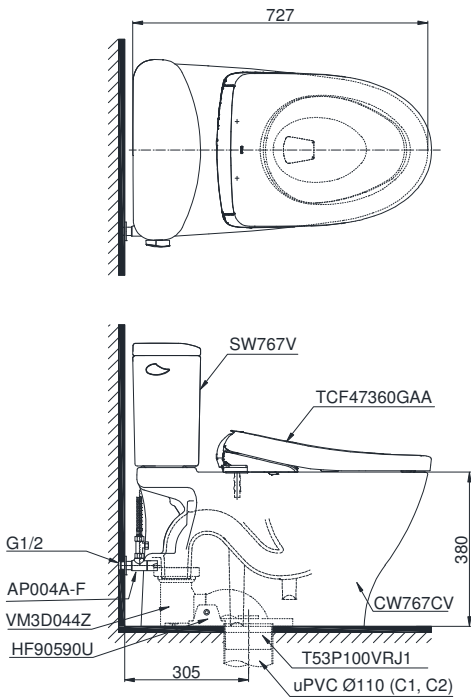

### Close couple toilet with WASHLET S7 series - TCF47360GAA

Bàn cầu 2 khối kèm nắp rửa điện tử  
WASHLET dòng S7 - TCF47360GAA

TOTO  
GREEN  
CHALLENGE

CS767CRW23

⚡ : Ổ cắm điện ba chấu (dây phải được nối đất), kiểu G.  
Electrical 3 outlets socket (must have really ground connection phase), type G.

## Features Đặc điểm

- Contemporary & elegant design  
Thiết kế sang trọng
- Full skirt toilet, easy to clean, CCT type  
Bàn cầu thân kín, dễ dàng vệ sinh, dòng giấu dây
- Water saving with Tornado flush system 4.8 (L)  
Tiết kiệm nước với chế độ xả Tornado 4.8 (L)
- Stain Resistant, Easy-to-clean Surface with CEFIONTECT Technology  
Men sứ chống dính, chống bám bẩn CEFIONTECT
- Multi function electric seat  
Nắp rửa điện tử đa chức năng

## Specifications Tiêu chuẩn kỹ thuật

Design: Thiết kế:	Elongated Thân dài
Flush system: Hệ thống xả	Tornado
Flush type: Loại xả:	Handle lever Tay gạt
Water consumption: Lượng nước sử dụng	4.8 (L)
Water pressure: Áp lực nước sử dụng	0.05~0.70 (Mpa)
Rated power supply: Nguồn điện sử dụng	220~240 (V), 50/60 (Hz)
Rated power consumption: Công suất tiêu thụ	828~846 (W)
Rough-in: Tâm xả	305 (mm)
Water surface: Mặt nước đọng	230 x 160 (mm)
Trap diameter: Đường kính đường thải	Ø53 (mm)
Product dimensions: Kích thước sản phẩm	L727 x W445 x H698 (mm)
Material: Vật liệu:	Vitreous china Sứ vệ sinh

## Parts description Danh mục phụ kiện

- Toilet bowl/ Thân cầu** **C767C**  
Toilet body/ Thân sứ: CW767CV  
Socket/ Ống nối sàn: VM3D044Z  
Fixing set/ Bộ cố định: HF90590U  
Cover cap set/ Bộ mũ chụp: HF9A874  
Stop valve & flexible hose: AP004A-F  
Van dừng & dây cấp  
Floor flange/ Bích nối sàn: T53P100VRJ1
- Toilet tank/ Két nước** **S767R**  
Tank body/ Thân sứ: SW767V
- Washlet** **TCF47360GAA**  
Nắp rửa điện tử