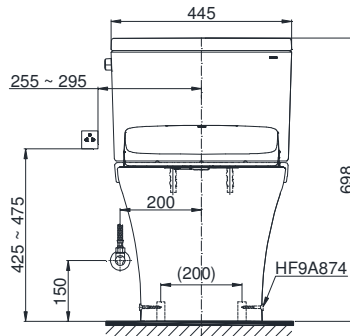

### Close couple toilet with WASHLET S7 series - TCF47360GAA

Bàn cầu 2 khối kèm nắp rửa điện tử  
WASHLET dòng S7 - TCF47360GAA

TOTO  
GREEN  
CHALLENGE

CS767CRW23

⚡ : Ổ cắm điện ba chấu (dây phải được nối đất), kiểu G.  
Electrical 3 outlets socket (must have really ground connection phase), type G.

## Specifications Tiêu chuẩn kỹ thuật

Design: Thiết kế:	Elongated Thân dài
Flush system: Hệ thống xả	Tornado
Flush type: Loại xả:	Handle lever Tay gạt
Water consumption: Lượng nước sử dụng	4.8 (L)
Water pressure: Áp lực nước sử dụng	0.05~0.70 (Mpa)
Rated power supply: Nguồn điện sử dụng	220~240 (V), 50/60 (Hz)
Rated power consumption: Công suất tiêu thụ	828~846 (W)
Rough-in: Tâm xả	305 (mm)
Water surface: Mặt nước đọng	230 x 160 (mm)
Trap diameter: Đường kính đường thải	Ø53 (mm)
Product dimensions: Kích thước sản phẩm	L727 x W445 x H698 (mm)
Material: Vật liệu:	Vitreous china Sứ vệ sinh

## Parts description Danh mục phụ kiện

- Toilet bowl/ Thân cầu** **C767C**  
Toilet body/ Thân sứ: CW767CV  
Socket/ Ống nối sàn: VM3D044Z  
Fixing set/ Bộ cố định: HF90590U  
Cover cap set/ Bộ mũ chụp: HF9A874  
Stop valve & flexible hose: AP004A-F  
Van dừng & dây cấp  
Floor flange/ Bích nối sàn: T53P100VRJ1
- Toilet tank/ Két nước** **S767R**  
Tank body/ Thân sứ: SW767V
- Washlet** **TCF47360GAA**  
Nắp rửa điện tử